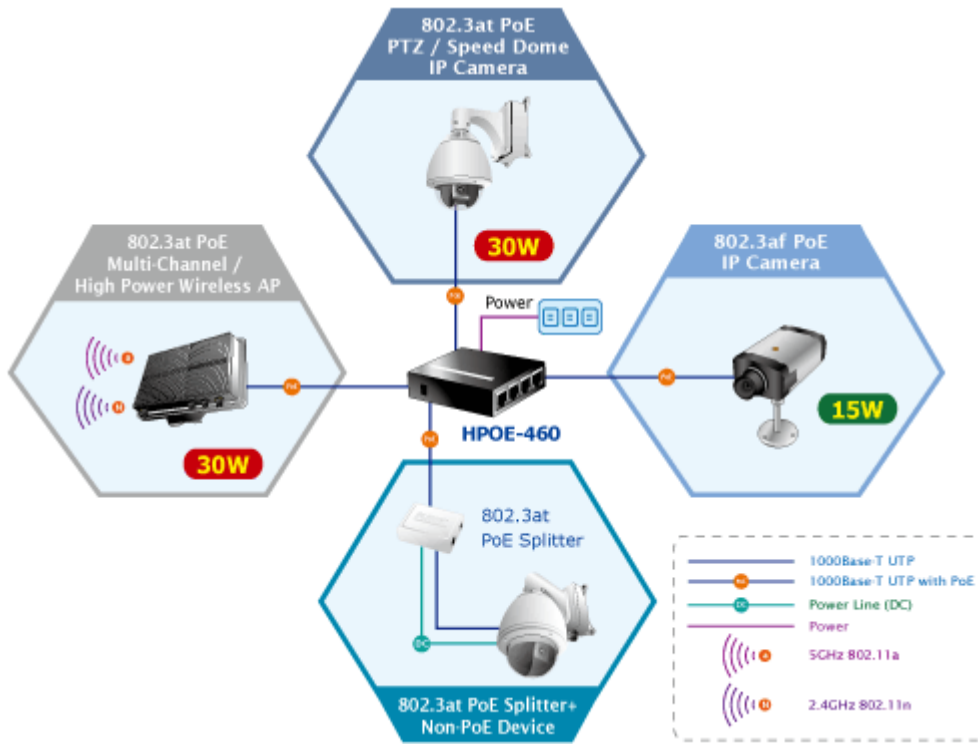

PLANET HPOE-460

Cena celkem:	3 589 Kč (bez DPH: 2 966 Kč)
Běžná cena:	3 948 Kč
Ušetříte:	359 Kč
Kód zboží:	NAOPNT100002
Part No.:	HPOE-460
Záruka:	38 měs.
Stav:	Nové zboží

Popis

PLANET HPOE-460

PoE 4portový injektor pro napájení po Ethernetovém kabelu. Standard IEEE 802.3at, Mid-Span, napájecí výkon 120 W. 4 porty data-in, 4 porty data+power out. Napájení DC 52-56 V.

PoE (power over ethernet) Injektor HUB pro napájení zařízení po ethernetu podle IEEE 802.3af a vícepříkonových zařízení IEEE 802.3at. Je navržen pro napájení zařízení jako jsou PTZ nebo Speedome IP kamery nebo WiFi přístupové body. K dispozici jsou celkem 4 porty s celkovým výstupním výkonem 120 W, injektor je průchozí, napájení přidružuje na již stávající ethernet Cat5/5e/6 vedení.

Pokud koncové zařízení nepodporuje IEEE802.3at budete potřebovat POE-161S, které pro danou kabelovou trasu napájení pro vzdálené zařízení poskytne.

ZÁKLADNÍ SPECIFIKACE

Rozhraní: 8× RJ-45 10/100/1000 Mbps : 4× Data input, 4× Data + Power output

Celkový napájecí výkon: do 120 W, IEEE 802.3af, IEEE 802.3at

Zatížitelnost portu: až 30,8 W

Napájení: DC 52-56 V

Provozní teplota: 0 až 50 °C

Rozměry: 97 × 70 × 26 mm

Hmotnost: 220 g

 [Manuál](#)

 [Ostatní download](#)