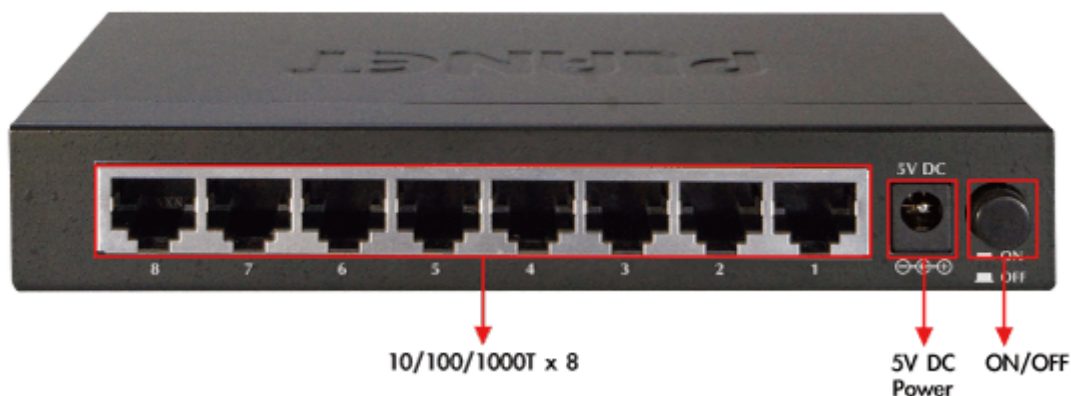

SWITCH PLANET GSD-803

Cena celkem:	818 Kč
	(bez DPH: 676 Kč)
Běžná cena:	900 Kč
Ušetříte:	82 Kč
Kód zboží:	NAPPNT1036
Part No.:	GSD-803
Záruka:	38 měs.
Stav:	Nové zboží

Popis

PLANET GSD-803

8portový Gigabitový desktopový přepínač. Autodetekce rychlosti a typu kabelu. Kovová skříň. Energeticky efektivní ethernet zařízení podle 802.3az (EEE) a EuP, bez ventilátorů, ext.napájení.

Gigabitové přepínače v miniaturním provedení pro stolní použití. Mají plnou propustnost, jsou neblokující, vybaveny architekturou Store and Forward. Rozměry jejich kovových skříněk dovolují jejich umístění do malých 10" rozvaděčů či nenápadné uložení kdekoliv.

ZÁKLADNÍ SPECIFIKACE

Fyzické vlastnosti:

Porty: 8 x RJ-45 10/100/1000BASE-T

Paměť: 4k MAC adres

Propustnost: sběrnice 16 Gbps, provozně 11,9 Mpps (64B)

Podpora přenosu: JumboFrame 9KB

Provedení: desktop

Napájení: externí zdroj 5V DC, celkový příkon do 3,4W

Ochrana: bez ochrany

Provozní teplota: 0 - 50°C

Rozměry: 155 x 86 x 26 mm

Hmotnost: 348 g

Intelligent Power Savings

Power Saving **40%**

*Full Port link/Cable length < 20m

**Save
26,280 Watts
yearly**