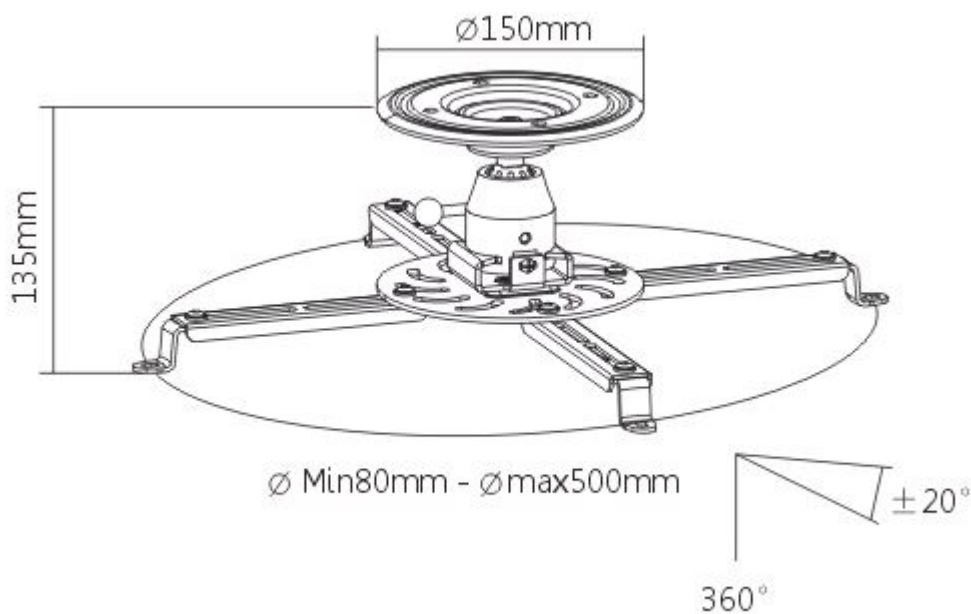

Držák na strop pro projektory. Maximální zatížení tohoto držáku je **25 kg**. Držák nabízí naklopení o 20° a otočení o 360°.

**ZÁKLADNÍ SPECIFIKACE****Max. zatížení:** 25 kg**Vzdálenost od stropu:** 135 mm**Rozteč montážních bodů projektoru:** 80-500 mm**Materiál:** hliník**Barva:** černá