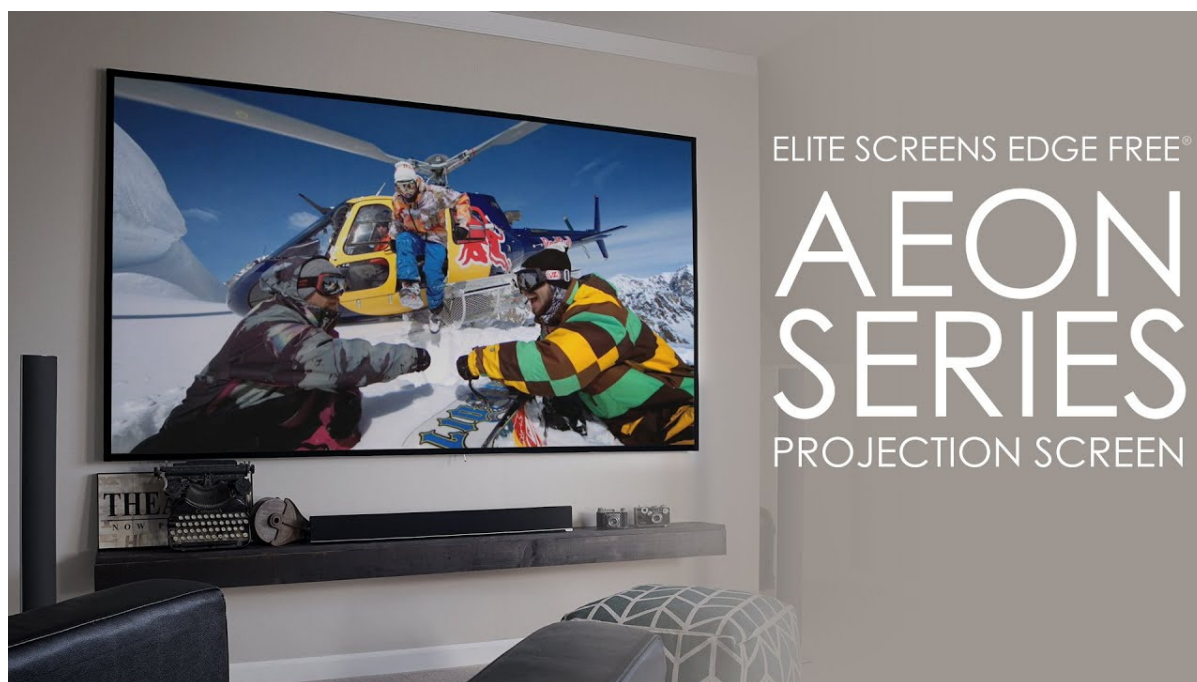

### Elite Screens AR100DHD3

Projekční plátno v pevném rámu s úhlopříčkou **100"** a poměrem stran **16 : 9**. Ideální pro domácí použití v kombinaci s projektorem. Materiál **CineGrey 3D** je referenční kvalitní materiál vyvinutý pro prostředí s minimální kontrolou nad osvětlením místnosti. Plátno podporuje **aktivní 3D, 4K Ultra HD, HDR** a nabízí šířku zorného úhlu **90°**. Plátno je nataženo přes podkladový rám, **působí tedy bezrámovým dojmem** (možnost instalace ultratenké lišty).

- Série Aeon Edge Free - bezrámové/bezokrajové projekční plátno v pevném rámu
- Ideální pro domácí použití
- Aktivní 3D, 4K Ultra HD
- Lehká hliníková konstrukce s děleným rámem
- Snadná montáž a instalace
- Edge Free (bezokrajové) + možnost instalace ultratenké lišty