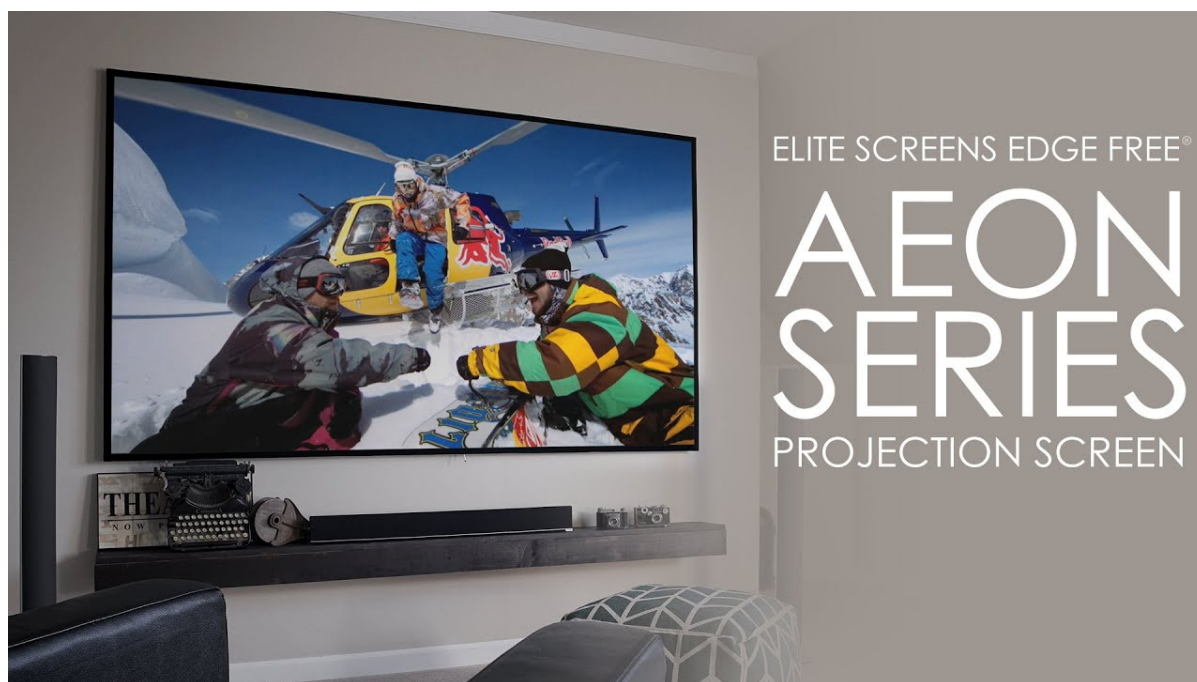

Popis**Elite Screens AR110WH2**

Projekční plátno v pevném rámu s úhlopříčkou **110"** a poměrem stran **16 : 9**. Ideální pro domácí použití v kombinaci s projektorem. Materiál **CineWhite** má široký rozptyl světla, černobílý kontrast a přirozené barevné ztvárnění. Plátno podporuje **HDR, aktivní 3D a 4K Ultra HD Ready** a nabízí šířku zorného úhlu **180°**. Plátno je nataženo přes podkladový rám, **působí tedy bezrámovým dojmem** (možnost instalace ultratenké lišty).

- Série Aeon Edge Free - bezrámové/bezokrajové projekční plátno v pevném rámu
- Ideální pro domácí použití
- Aktivní 3D, 4K Ultra HD
- Lehká hliníková konstrukce s děleným rámem
- Snadná montáž a instalace
- Edge Free (bezokrajové) + možnost instalace ultratenké lišty

Barva rámu: černá

CineWhite

1. Materiál plátna CineWhite
2. 180° pozorovací úhel (90° vlevo a vpravo)
3. Aktivní 3D & 4K/8K Ultra HD Ready
4. Matný bílý povrch (PVC Flexible)
5. Přirozené podání barev & rovnoměrný rozptyl světla
6. Černá zadní strana
7. Gain 1.1
8. Vhodné pro projektory s krátkou i velmi krátkou projekční vzdáleností a běžné projektory

CineWhite je vysoce kvalitní povrch projekčního plátna, který poskytuje rovnoměrný rozptyl světla, vynikající reprodukci barev a ostrý obraz. Ideální pro různé typy projekce.

Jak instalovat projekční plátno