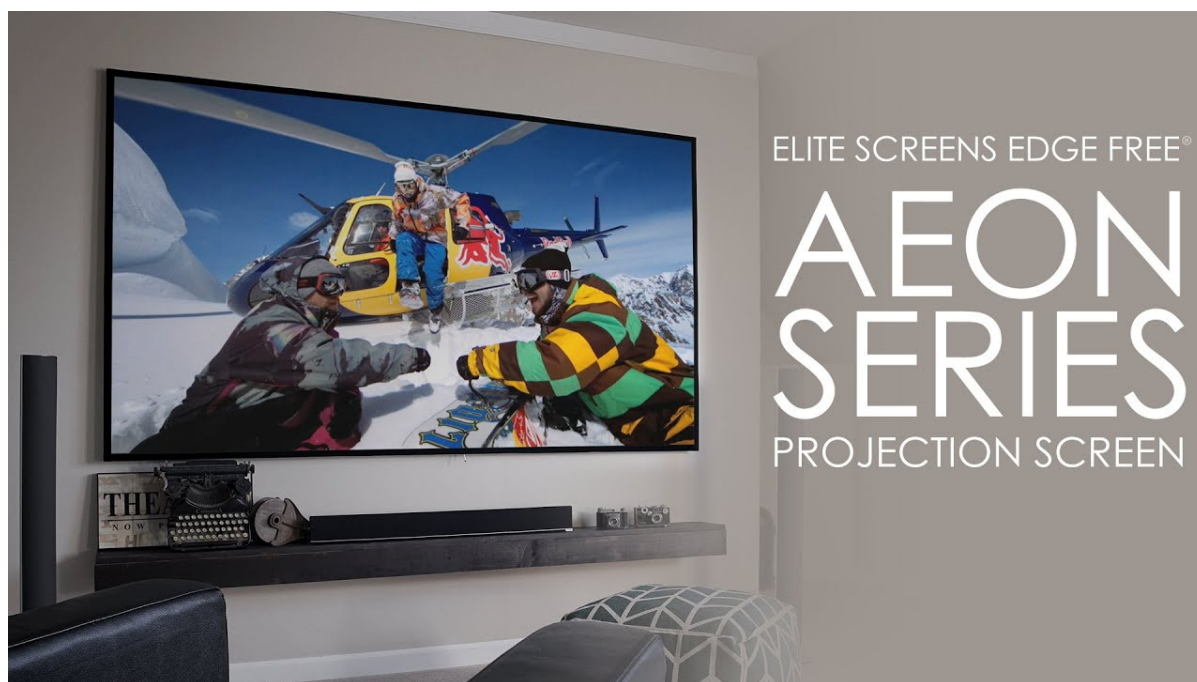

**Popis****Elite Screens AR110DHD3**

Projekční plátno v pevném rámu s úhlopříčkou **110"** a poměrem stran **16 : 9**. Ideální pro domácí použití v kombinaci s projektořem. Materiál **CineGrey 3D** je referenční kvalitní materiál vyvinutý pro prostředí s minimální kontrolou nad osvětlením místnosti. Plátno podporuje **aktivní 3D, 4K Ultra HD, HDR** a nabízí šířku zorného úhlu **90°**. Plátno je nataženo přes podkladový rám, **působí tedy bezrámovým dojmem** (možnost instalace ultratenké lišty).

- Série Aeon Edge Free - bezrámové/bezokrajové projekční plátno v pevném rámu
- Ideální pro domácí použití
- Aktivní 3D, 4K Ultra HD
- Lehká hliníková konstrukce s děleným rámem
- Snadná montáž a instalace
- Edge Free (bezokrajové) + možnost instalace ultratenké lišty