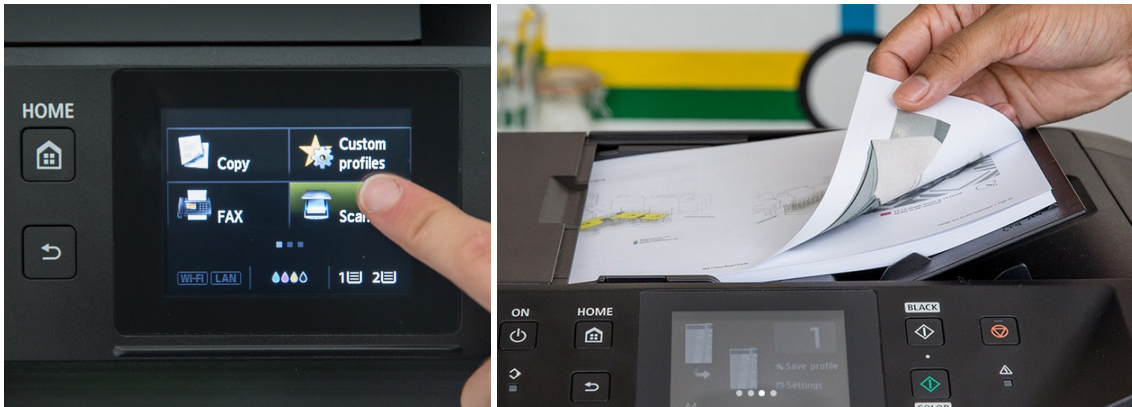

CANON MAXIFY MB5450

Cena celkem: **6 737 Kč****(bez DPH: 5 568 Kč)**Běžná cena: **7 411 Kč**Ušetříte: **674 Kč**

Kód zboží: TISC1567

Part No.: 0971C009

Záruka: 12 měs.

Stav: Nové zboží

Popis

Tiskárna Canon MAXIFY MB5450 - multifunkční pracovník do vaší osobní kanceláře

Multifunkční barevná tiskárna Canon MAXIFY MB5450, která v sobě integruje také **kopírku, skener a fax**, efektivně zrychlí všechny procesy v rámci kanceláře nebo domácnosti. Díky rychlosti **až 24 stran za minutu** a funkci **automatického oboustranného tisku** ušetříte nejen spoustu času, ale také náklady na provoz.

Bezdrátové připojení skrze Wi-Fi podporuje snadnou integraci do sítě a současně vám umožní komfortní tisk z mobilních zařízení. Využít můžete rovněž cloudové služby a razantně zvýšit svoji produktivitu. **Tiskárna Canon MAXIFY MB5450** disponuje **USB portem** pro připojení USB přenosných zařízení a pohodlný tisk přímo z nich.

Canon Maxify MB5450

Inkoustová tiskárna formátu **A4** nabízející kompletní tiskové úlohy - tisk, skenování, kopírování i fax. Poskytuje rozlišení tisku až **1200 x 600 DPI** při rychlosti **24** stran/min. černobíle a **15,5** stran/min. barevně. Dále je tiskárna vybavena **oboustranným automatickým tiskem**. Pro skenování či kopírování je k dispozici skener s rozlišením **1200 x 1200 DPI**. Pro snadnou obsluhu tiskárny je připraven **3,4"** velký dotykový displej. V případě zapojení do sítě tiskárna nabízí **RJ-45** port či bezdrátovou technologii **Wi-Fi**. Na čelním panelu se též nalézá **USB port** pro připojení USB médií.