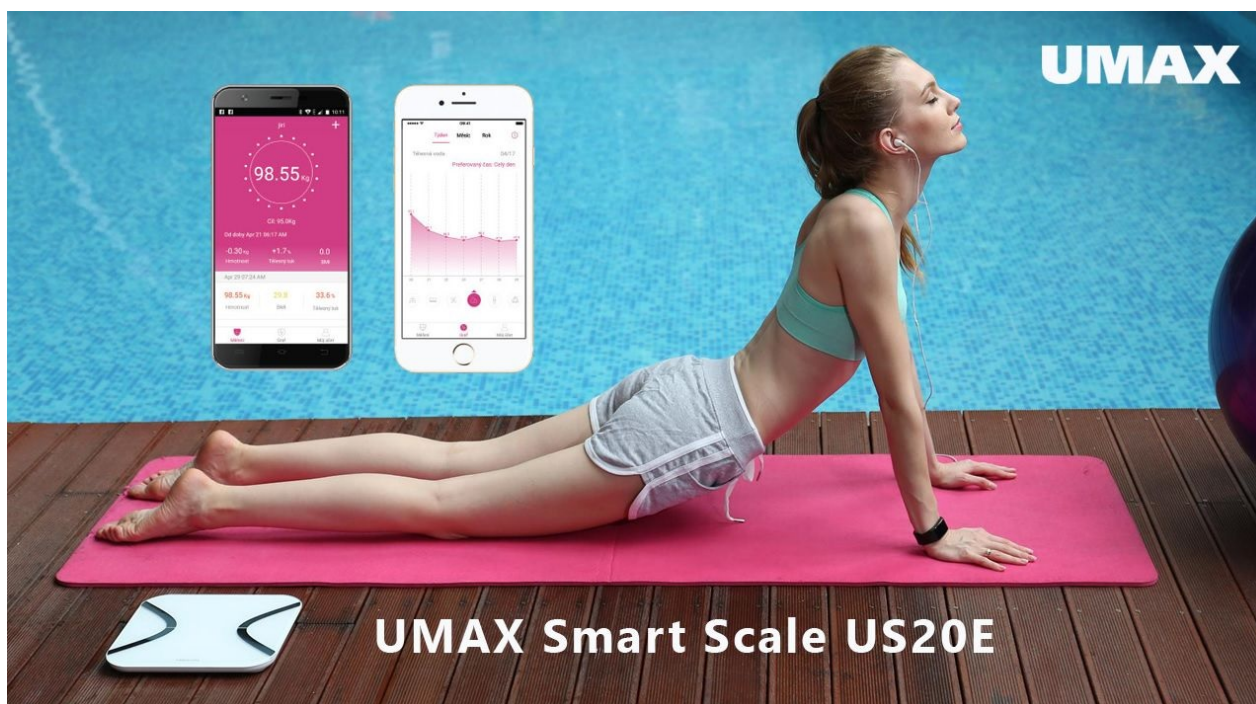

UMAX Smart Scale US20E představuje zástupce nové generace chytrých osobních vah do každé moderní domácnosti. Kromě měření hmotnosti totiž umožňuje sledovat dalších **11 parametrů** vašeho těla. Díky tomu získáte **komplexní přehled** o své tělesné schránce. **Chytrá váha UMAX Smart Scale** vás jednoduše změří od hlavy až po paty a poskytne vám ucelený obrázek o vaší konstituci a tělesné kondici.

UMAX Smart Scale US20E

Chytrá váha nové generace, která využívá pokročilou technologii pro sledování hmotnosti a dalších tělesných parametrů. Smart Scale analyzuje tělesné složení **až 11 různých parametrů** a měří hmotnost prostřednictvím bioelektrické impedanční analýzy (BIA). Váha je propojena bezdrátově pomocí **Bluetooth 4.0** s mobilní aplikací **FeelFit Health Fitness Tool** v češtině, což umožňuje kontrolovat naměřená data, která potřebujete k převzetí kontroly nad vaší kondicí.