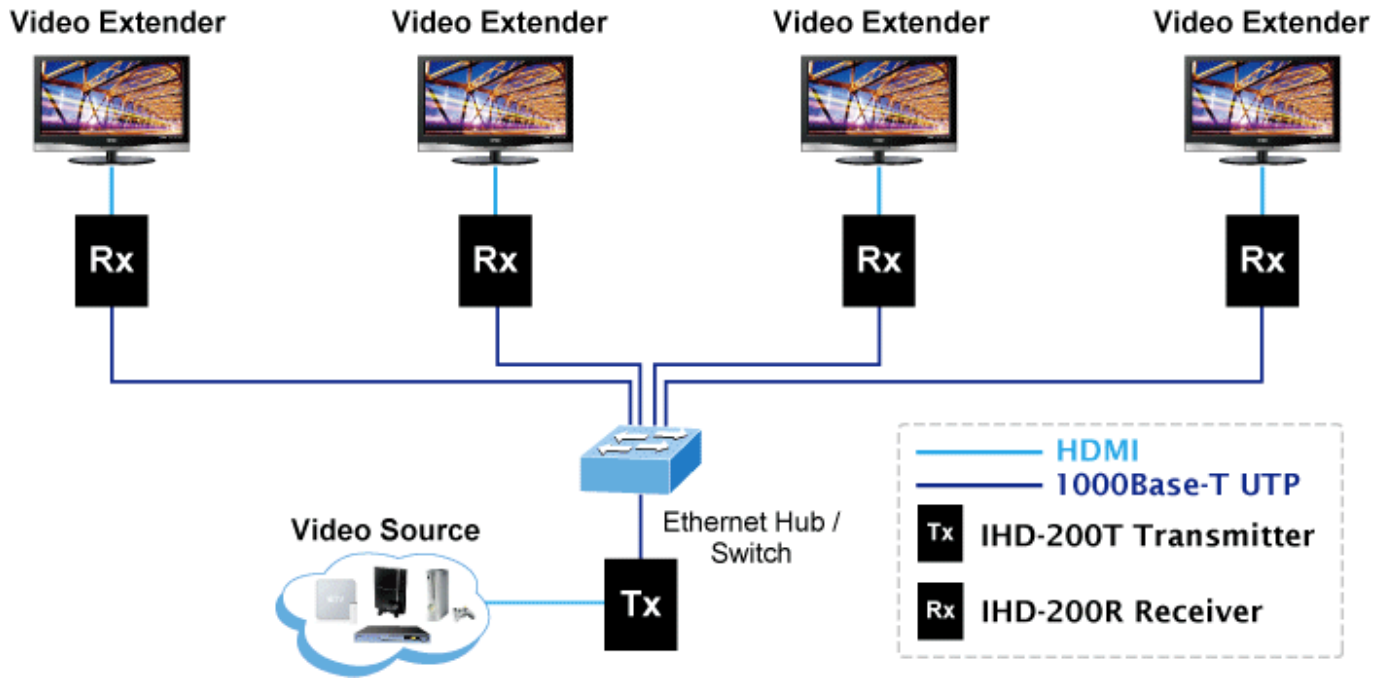

PŘIJÍMAČ PLANET IHD-200R

Cena celkem:	6 954 Kč (bez DPH: 5 747 Kč)
Běžná cena:	7 649 Kč
Ušetříte:	695 Kč
Kód zboží:	NETPLA1132
Part No.:	IHD-200R
Záruka:	26 měs.
Stav:	Nové zboží

Popis

Přijímač distribuce pro extender nebo video stěnu přes síť LAN (ethernet), podpora rozlišení HD až WUXGA. Přenos 16 nezávislých kanálů nebo 4 simultánních obrazů. Podpora funkce EDID. Spojení bod-bod nebo multicast. Web management, VESA montáž. Řešení pro IP distribuci video prezentací v prostředí LAN pro účely zobrazení na panelech a video stěnách. Jednotky přenosu podporují několik režimů od spojení vysílač-přijímač po multicast spojení bod vysílač-přijímače v režimech zobrazení pro jednotlivé monitory nebo jako video stěna. Video obraz lze zabezpečit proti zcizení obsahu metodou EDID, lze řídit kvalitu přenosu a vyhlazení videa pro kvalitní výstup.

Specifikace:

- LAN port RJ-45, 1000Base-T, standardy: IEEE 802.3, IEEE 802.3u, IEEE 802.3ab
- HDMI výstup
- zabezpečení přenosu HDCP (High-bandwidth Digital Content Protection)
- podporované rozlišení pro HDMI: 720p, 720i, 1080p, 1080i
- podporovaná rozlišení pro PC stanice: XGA (1024x768) / SXGA (1280x1024) / UXGA (1600x1200) / WSXGA (1440x900, 1600x1024) / WUXGA (1920 x 1200)
- Web management, přepínání kanálů pomocí DIP přepínače
- max. počet jednotek v síti: 16
- rozměry: 130 x 96 x 25 mm
- hmotnost: 450g
- napájení externím adaptérem 9-12V DC
- provozní teplota: 0-50°C

Extenter

Video stěna

Přenos více kanálů v jednom segmentu LAN

Příklad použití

Without Extended Display Identification Data

Network Configuration

Ochrana EDID

Supports Extended Display Identification Data