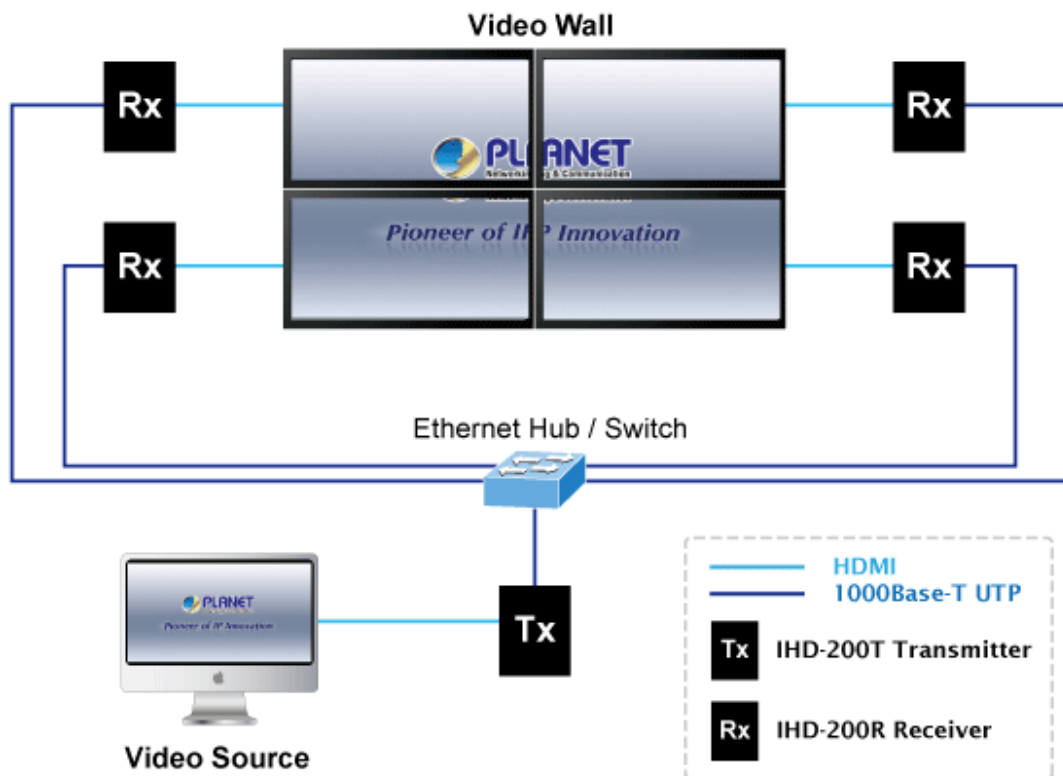

PŘIJÍMAČ PLANET IHD-200R

Cena celkem:	6 954 Kč (bez DPH: 5 747 Kč)
Běžná cena:	7 649 Kč
Ušetříte:	695 Kč
Kód zboží:	NETPLA1132
Part No.:	IHD-200R
Záruka:	26 měs.
Stav:	Nové zboží

Popis

Přijímač distribuce pro extender nebo video stěnu přes síť LAN (ethernet), podpora rozlišení HD až WUXGA. Přenos 16 nezávislých kanálů nebo 4 simultánních obrazů. Podpora funkce EDID. Spojení bod-bod nebo multicast. Web management, VESA montáž. Řešení pro IP distribuci video prezentací v prostředí LAN pro účely zobrazení na panelech a video stěnách. Jednotky přenosu podporují několik režimů od spojení vysílač-přijímač po multicast spojení bod vysílač-přijímače v režimech zobrazení pro jednotlivé monitory nebo jako video stěna. Video obraz lze zabezpečit proti zcizení obsahu metodou EDID, lze řídit kvalitu přenosu a vyhlazení videa pro kvalitní výstup.

Specifikace:

- LAN port RJ-45, 1000Base-T, standardy: IEEE 802.3, IEEE 802.3u, IEEE 802.3ab
- HDMI výstup
- zabezpečení přenosu HDCP (High-bandwidth Digital Content Protection)
- podporované rozlišení pro HDMI: 720p, 720i, 1080p, 1080i
- podporovaná rozlišení pro PC stanice: XGA (1024x768) / SXGA (1280x1024) / UXGA (1600x1200) / WSXGA (1440x900, 1600x1024) / WUXGA (1920 x 1200)
- Web management, přepínání kanálů pomocí DIP přepínače
- max. počet jednotek v síti: 16
- rozměry: 130 x 96 x 25 mm
- hmotnost: 450g
- napájení externím adaptérem 9-12V DC
- provozní teplota: 0-50°C

Extenter

Video stěna

Přenos více kanálů v jednom segmentu LAN

Příklad použití

Without Extended Display Identification Data

Network Configuration

Ochrana EDID

Supports Extended Display Identification Data