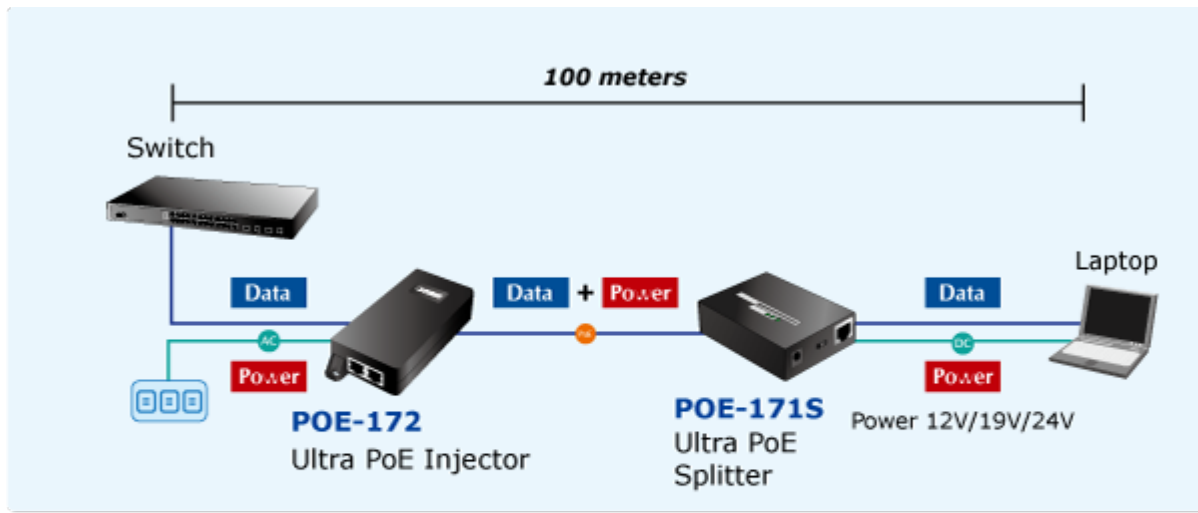

Popis

PLANET POE-172

"Power over Ethernet Injector" s maximální zatížitelností až 60 W pro napájení zařízení po ethernetu. Designovaný pro použití s kamerami PTZ, dotykovými monitory, VoIP aparáty nebo Wi-Fi přístupovými body. Napájení PoE lze realizovat i na gigabitovém ethernetu, napájení se přenáší po všech vodičích UTP/FTP ethernet vedení, injektor podporuje IEEE 802.3 / 802.3u / 802.3ab, 10/100/1000Base-T.

ZÁKLADNÍ SPECIFIKACE

Rozhraní: 2× RJ-45 10/100/1000 Mbps : 1× Data input, 1× PoE (Data + Power) output

Celkový napájecí výkon: do 60 W, IEEE 802.3at, IEEE 802.3af

Zatížitelnost portu: až 60 W

Napájení: 100–240 V AC, 50/60 Hz

Provozní teplota: 0 až 50 °C

Rozměry: 115 × 62,5 × 31 mm

Hmotnost: 235 g

- 1000BASE-T UTP
- 1000BASE-T UTP with PoE
- Power Line (AC)
- Power Line (DC)

 [Specifikace](#)

 [Manuál](#)

 [Ostatní download](#)