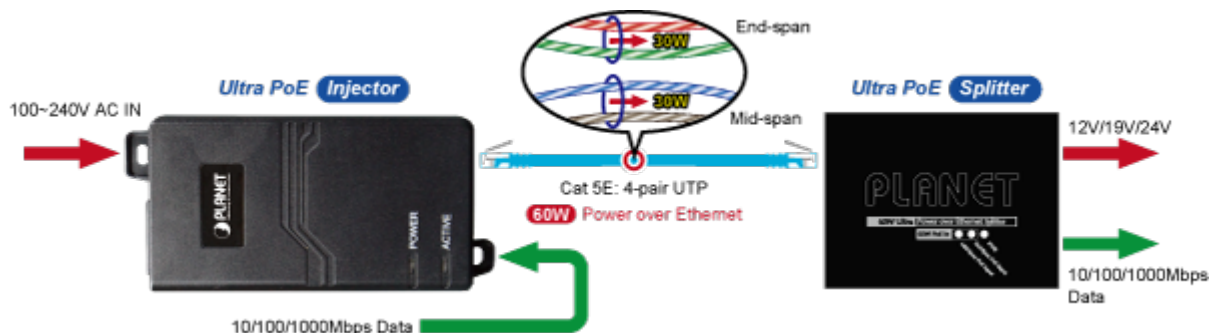

Popis

PLANET POE-172

"Power over Ethernet Injector" s maximální zatížitelností až 60 W pro napájení zařízení po ethernetu. Designovaný pro použití s kamerami PTZ, dotykovými monitory, VoIP aparáty nebo Wi-Fi přístupovými body. Napájení PoE lze realizovat i na gigabitovém ethernetu, napájení se přenáší po všech vodičích UTP/FTP ethernet vedení, injektor podporuje IEEE 802.3 / 802.3u / 802.3ab, 10/100/1000Base-T.

ZÁKLADNÍ SPECIFIKACE

Rozhraní: 2× RJ-45 10/100/1000 Mbps : 1× Data input, 1× PoE (Data + Power) output

Celkový napájecí výkon: do 60 W, IEEE 802.3at, IEEE 802.3af

Zatížitelnost portu: až 60 W

Napájení: 100–240 V AC, 50/60 Hz

Provozní teplota: 0 až 50 °C

Rozměry: 115 × 62,5 × 31 mm

Hmotnost: 235 g

- 1000BASE-T UTP
- 1000BASE-T UTP with PoE
- Power Line (AC)
- Power Line (DC)

 [Specifikace](#)

 [Manuál](#)

 [Ostatní download](#)