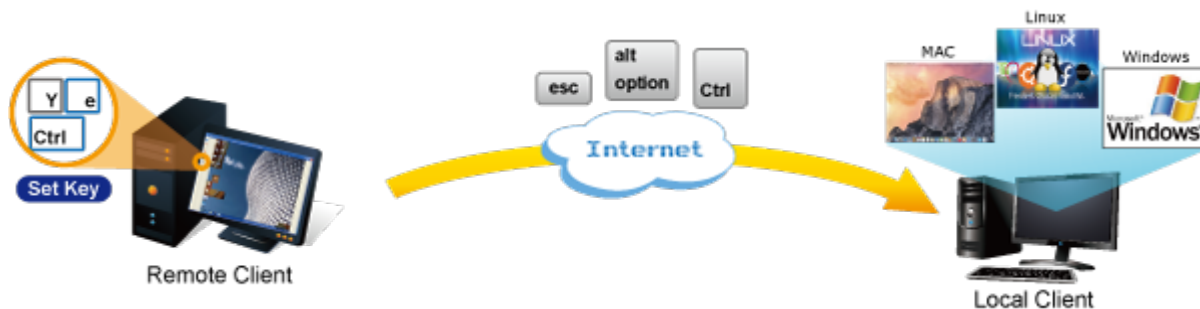

Popis

PLANET IKVM-210-16

Vzdálené ovládání 16 počítačů po IP, vzdálené ovládání utilitou pro OS Windows, přenos obrazu s kompresí H.264. Lokální rozhraní VGA, USB, PS/2. LAN 1x 1000Base-T. Management PC může být pouze na platformě Windows. Ovládané počítače už jsou na OS nezávislé (Win, Linux, Mac...). Kaskádováním s klasickými KVM je možné ovládat až 64 stanic.

1 propojovací kabel délky 1,8 m v balení. Jednotka pro vzdálené ovládání několika počítačů přes internet nebo LAN síť díky interní možnosti hardwarového enkódování a přepínání periferních portů jako jsou video výstup, klávesnice a myš.

Fyzicky se přenáší obraz z připojených počítačů nebo serverů, řešení vzdáleného ovládání je absolutně nezávislé na instalovaných operačních systémech, je umožněn přístup do BIOSu ovládaného stroje.

Uživatel tak může spravovat až 16 počítačů, mezi jednotlivými vstupy se lze operativně elektronicky přepínat. Zařízení lze kaskádovat s dalšími KVM (keyboard-video-mouse) přepínači, jako jsou např. modely Planet KVM-210, počet ovládaných počítačů tak lze přímo rozšířit na počet 256 PC stanic.

ZÁKLADNÍ SPECIFIKACE

Počet ovládaných počítačů: 16

Připojovací kabely: 16x KVM port pro připojení kabelu 3-v-1 (VGA, PS/2 klávesnice, PS/2 myš). Součástí balení 1x kabel KVM-KC1-1.8

Porty: VGA HDB 15 pin pro připojení lokální klávesnice, myši a monitoru, 2x USB (typ A) porty pro připojení lokální klávesnice a myši