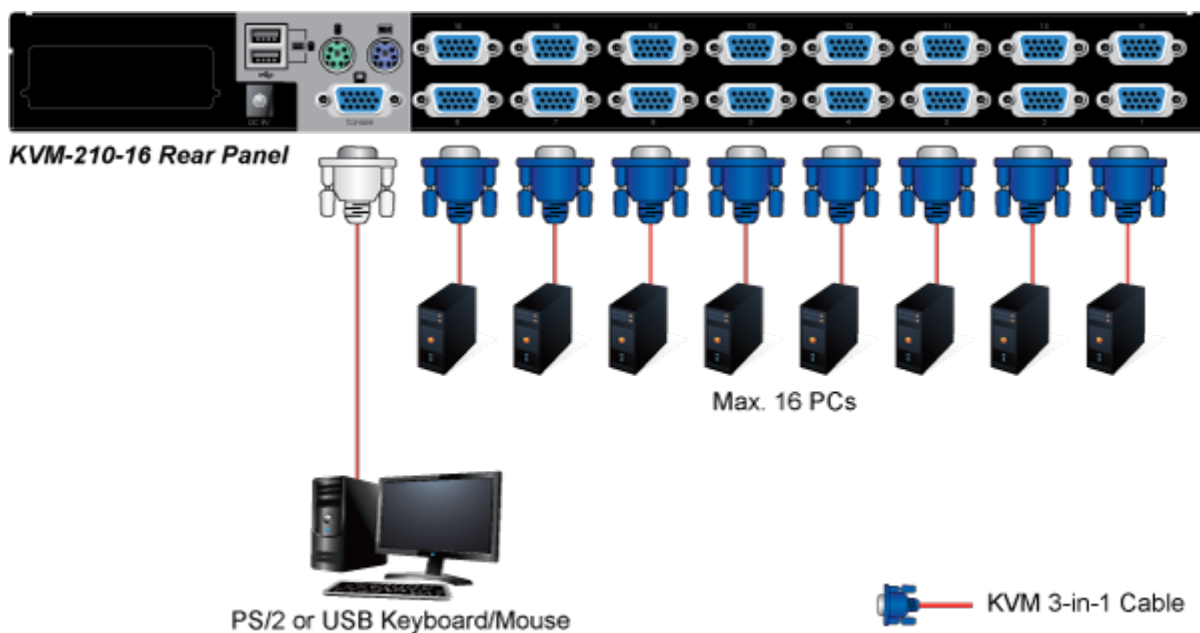

PLANET KVM-KC1-3

Propojovací kabel délky 3 m pro KVM přepínače a konzole řady 210.

Integruje do jediného kabelu VGA, USB a PS/2 konektory. Na straně KVM je pouze jediný konektor DB15HD.

ZÁKLADNÍ SPECIFIKACE

Konektor 1: VGA (F)

Konektor 2: VGA (F), USB, 2 x PS/2

Délka: 3 m

Barva: černá

[Ostatní download](#)