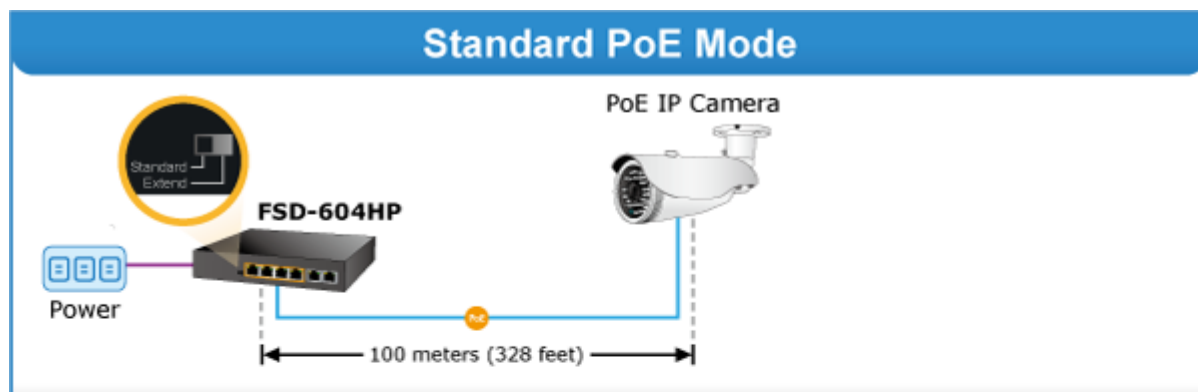

SWITCH PLANET FSD-604HP

Cena celkem:	1 094 Kč (bez DPH: 904 Kč)
Běžná cena:	1 203 Kč
Ušetříte:	109 Kč
Kód zboží:	NETPLA1227
Part No.:	FSD-604HP
Záruka:	38 měs.
Stav:	Nové zboží

Popis

PLANET FSD-604HP

6portový PoE přepínač 10/100Base-TX, včetně 4x Power over Ethernet injektorů (napáječů) standardu IEEE 802.3at, celkový výkon až 60 W.

Nespravovaný přepínač vhodný pro CCTV kamerové IP systémy. Má malé rozměry, nízký příkon a možnost dále napájet Power over Ethernet koncová zařízení podle standardu IEEE 802.3at. Umožňuje připojit a napájet zařízení ethernet rychlostí 10Mb/s do vzdálenosti až 250m na klasické UTP kabeláži, jednotlivé porty s PoE napájením lze provozně oddělit portovými VLAN.

Pokročilé funkce:

1. Extended mód 10Mb/s s dosahem až 200m

Port Isolation

Port-based VLAN

Mobile Network