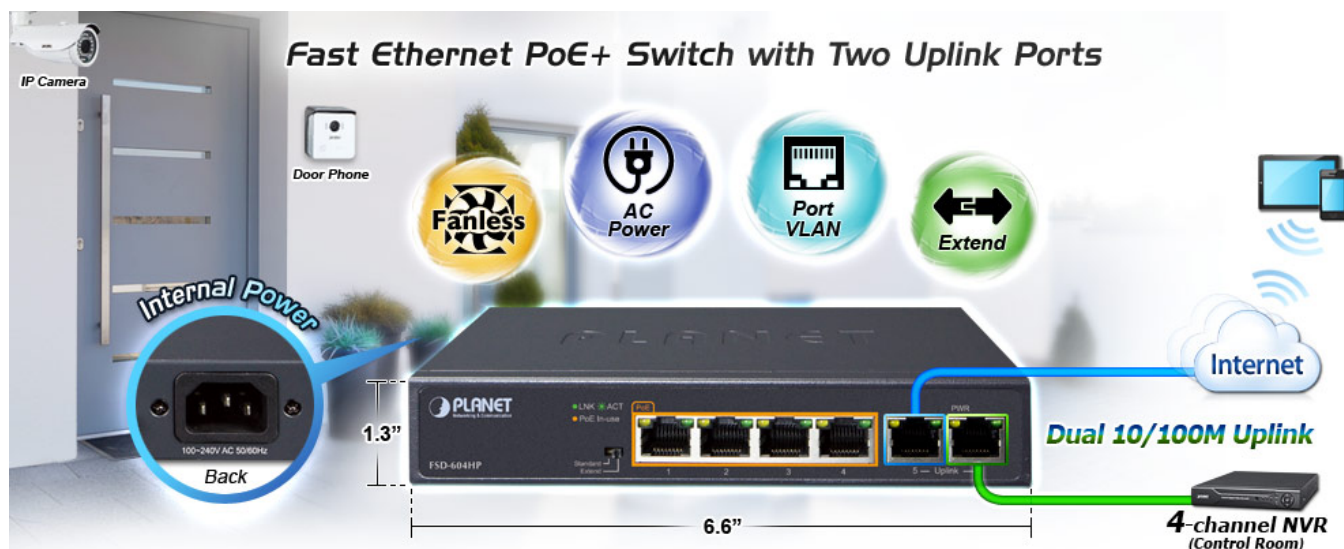

SWITCH PLANET FSD-604HP

Cena celkem:	1 094 Kč (bez DPH: 904 Kč)
Běžná cena:	1 203 Kč
Ušetříte:	109 Kč
Kód zboží:	NETPLA1227
Part No.:	FSD-604HP
Záruka:	38 měs.
Stav:	Nové zboží

Popis

PLANET FSD-604HP

6portový PoE přepínač 10/100Base-TX, včetně 4x Power over Ethernet injektorů (napáječů) standardu IEEE 802.3at, celkový výkon až 60 W.

Extend mód pro spojení rychlostí 10 Mb/s do vzdálenosti až 150-200 m na UTP dle použitého vedení včetně napájení PoE. Portové VLAN na PoE portech.

Automatická detekce 10/100 Mbps a zkřížení kabelů. ESD+EFT ochrany, bez ventilátorů, napájení vnitřní AC 230 V.

Nespravovaný přepínač vhodný pro CCTV kamerové IP systémy. Má malé rozměry, nízký příkon a možnost dále napájet Power over Ethernet koncová zařízení podle standardu IEEE 802.3at. Umožňuje připojit a napájet zařízení ethernet rychlostí 10Mb/s do vzdálenosti až 250m na klasické UTP kabeláži, jednotlivé porty s PoE napájením lze provozně oddělit portovými VLAN.

250m je teoretické maximum závislé na kvalitě kabeláže a konektorů, v běžných podmínkách je reálná vzdálenost 150 m. Dle našich testů je reálná vzdálenost na kvalitním kabelu Cat 6 200 metrů, na kabelu Cat 5e 150 metru +- 10%.

ZÁKLADNÍ SPECIFIKACE

Fyzické vlastnosti:

Porty: 6 x RJ-45 10/100BASE-TX

Paměť: 2k MAC adres, buffer 1536 b

Propustnost: sběrnice 1,2 Gbps, provozně 0,89 Mpps (64b)

Provedení: desktop