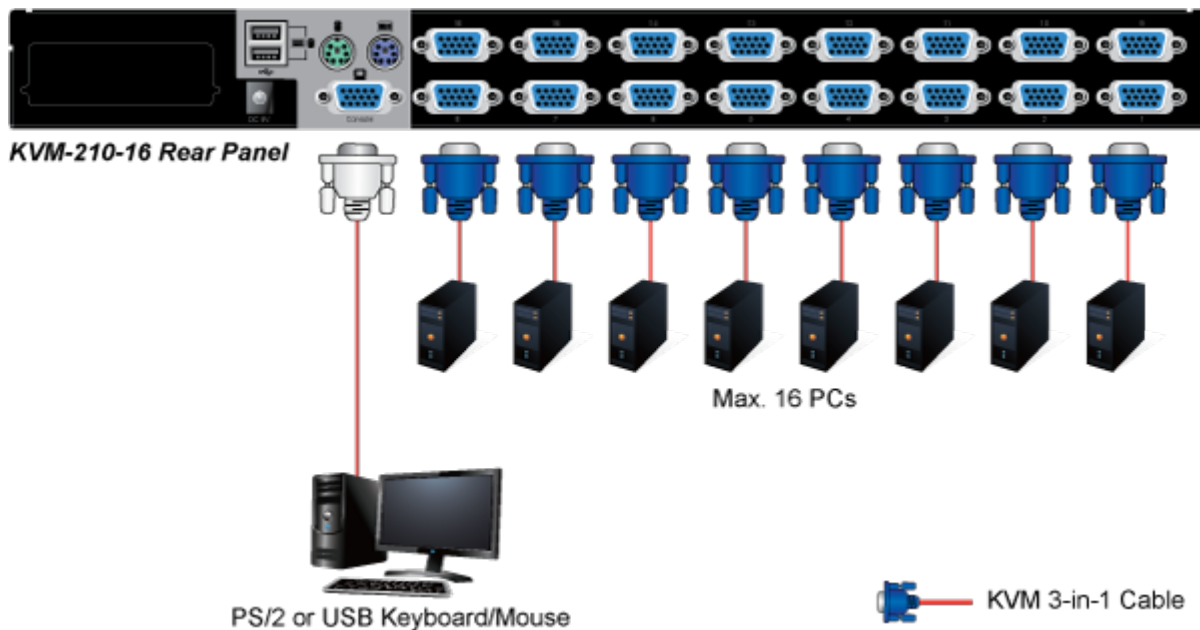

### PLANET KVM-KC1-5

Propojovací kabel délky 5 m pro KVM přepínače a konzole řady 210. Integruje do jediného kabelu VGA, USB a PS/2 konektory. Na straně KVM je pouze jediný konektor DB15HD.

### ZÁKLADNÍ SPECIFIKACE

**Konektor 1:** VGA (F)**Konektor 2:** VGA (F), USB, 2 x PS/2**Délka:** 5 m**Barva:** černá

[Ostatní download](#)