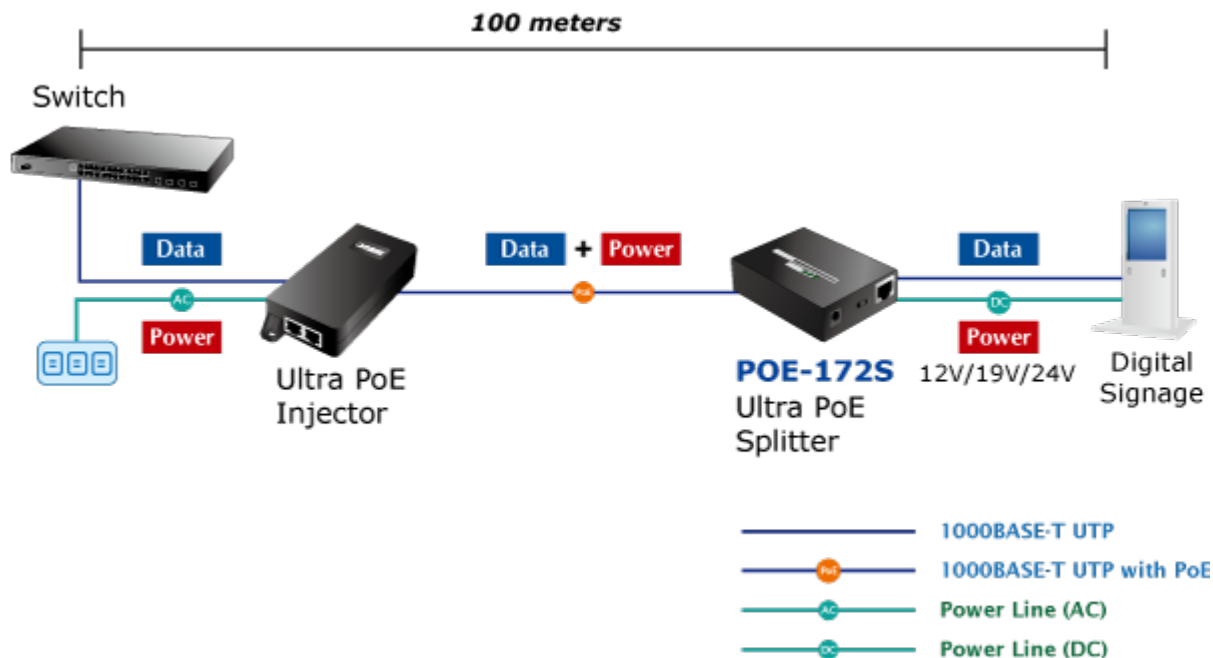

PLANET POE-172S

Cena celkem:	2 430 Kč (bez DPH: 2 008 Kč)
Běžná cena:	2 673 Kč
Ušetříte:	243 Kč
Kód zboží:	NETPLA1365
Part No.:	POE-172S
Záruka:	38 měs.
Stav:	Nové zboží

Popis

PLANET POE-172S

Gigabitový splitter pro napájení po Ethernetovém kabelu. Část pro přímé napájení vzdálených zařízení do příkonu až 60 W. Volitelné výstupní napětí 12/19/24 V DC, přepínání DIP přepínačem. Instalace desktop nebo do šasi.

"Power over Ethernet splitter" s maximální zatížitelností až 60 W pro napájení zařízení po ethernetu. Designovaný pro použití s kamerami PTZ, dotykovými monitory, pokladními terminály nebo Wi-Fi přístupovými body. Lze ho využít i pro napájení zařízení jako jsou embedded počítače nebo LCD zobrazovače, kiosky apod.

Napájení PoE lze realizovat i na gigabitovém ethernetu, napájení se přenáší po všech vodičích UTP/FTP ethernet vedení, injektor podporuje IEEE 802.3 / 802.3u / 802.3ab, 10/100/1000Base-T.

ZÁKLADNÍ SPECIFIKACE

Hmotnost: 300 g

POE funkce:

Celkový napájecí výkon: IEEE 802.3bt (zpětně kompatibilní s IEEE 802.3at, IEEE 802.3af)

Počet injektorů: 1 x až 60 W

Typ napájení: End-span, Mid-span

Typická aplikace:

PoE 802.3bt: