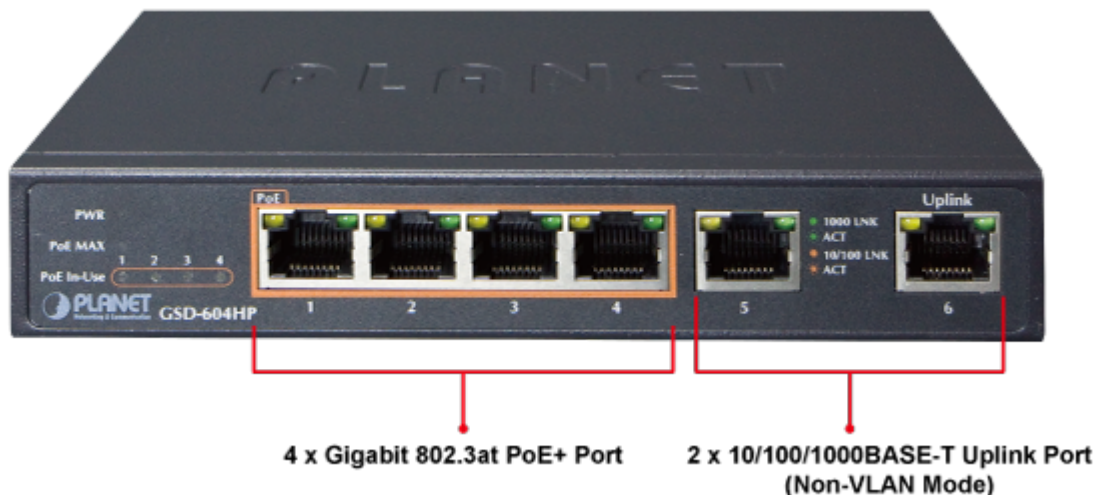

## SWITCH PLANET GSD-604HP

Cena celkem:	<b>1 988 Kč</b> <b>(bez DPH: 1 643 Kč)</b>
Běžná cena:	<b>2 187 Kč</b>
Ušetříte:	<b>199 Kč</b>
Kód zboží:	NETPLA1368
Part No.:	GSD-604HP
Záruka:	38 měs.
Stav:	Nové zboží

### PLANET GSD-604HP

Gigabitový přepínač **6 portů 1000 Base-T** z toho 4 porty s **PoE injektorem 802.3at**, napájecí výkon až **55 W**. Portové **VLAN**, ochrana proti smyčkám, **PoE Extend režim (až 250 m při 10 Mbps)**. Externí napájecí zdroj, kovové provedení, bez ventilátorů (fanless).

Gigabitový 6portový přepínač se 4 PoE (power over ethernet) porty pro centralizované napájení zařízení po ethernetu jako jsou IP kamery, WiFi prvky nebo VOIP telefony. Zařízení je svým provedením vhodné jak pro instalaci do domácích nebo kancelářských prostorů, je vhodné i pro aplikace v lokálních rozvaděčích. Portové VLAN zajistí oddělený provoz mezi napájenými porty, porty bez PoE slouží jako uplink a pro sdružený provoz k připojení NVR nebo NAS.

#### Fyzické vlastnosti:

**Porty:** 2x RJ-45 10/100/1000 Base-T, 4x GbE RJ-45 IEEE 802.3at/af PoE

**Paměť:** 8k MAC adres

**Propustnost:** sběrnice 12 Gbps, provozně 8,92 Mpps

**Podpora přenosu:** JumboFrame 9 KB