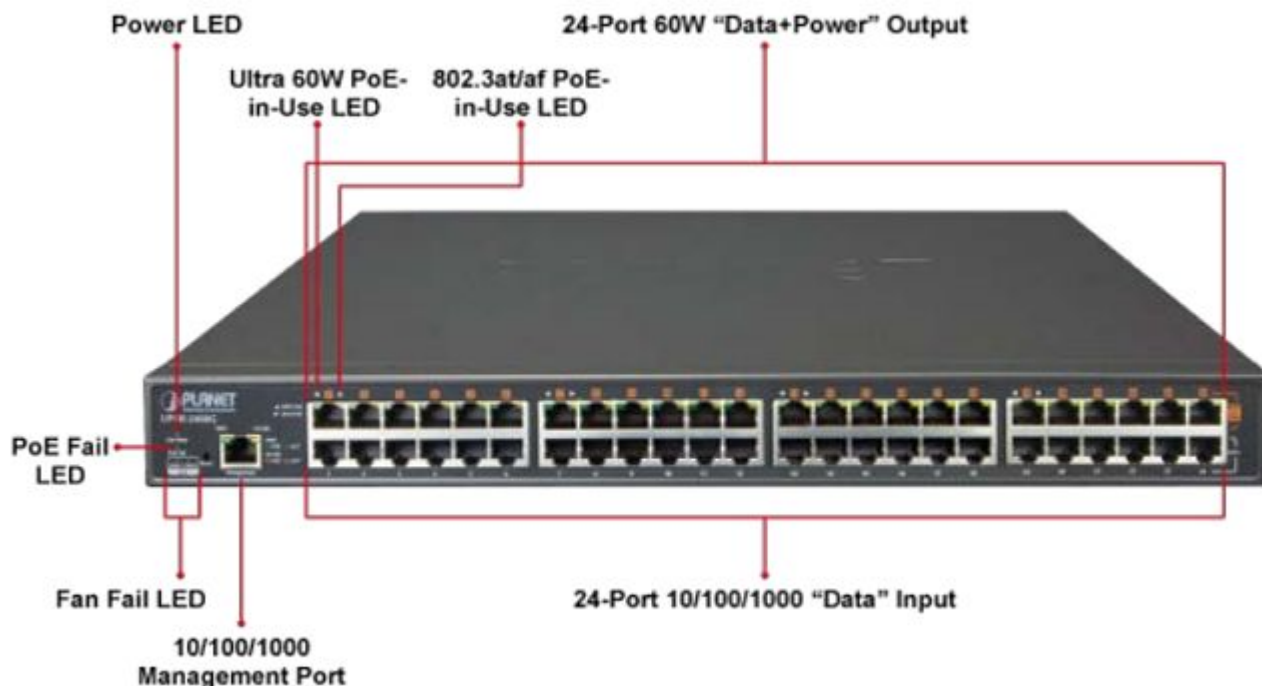

Popis

PLANET UPOE-2400G

24portový Ultra PoE+ injektor pro napájení po Ethernetovém kabelu, standard **IEEE 802.3bt PoE++ (8x až 95 W/port + 16x až 75 W/port)**, 24x port data-in, 24x port data+power out.

Web správa, watchdog, scheduler, SNMP trap. Napájení AC 230 V, instalace 19"/1U.

Ultra PoE+ (power over ethernet) Injektor HUB pro napájení vícepříkonových zařízení IEEE 802.3bt po ethernetu. Je navržen pro napájení zařízení jako jsou PTZ nebo Speedome IP kamery, Wi-Fi přístupové body, VoIP telefony a terminálové stanice včetně LCD monitorů.

K dispozici je celkem 16 portů s **celkovým napájecím výkonem 800 W**, injektor je průchozí, napájení přidružuje na již stávající ethernet Cat5/5e/6 vedení.

ZÁKLADNÍ SPECIFIKACE

Rozhraní: 24x RJ-45 10/100/1000 Mbps : 24x Data input, 24x PoE (Data + Power) output, 1x RJ-45 port konzole