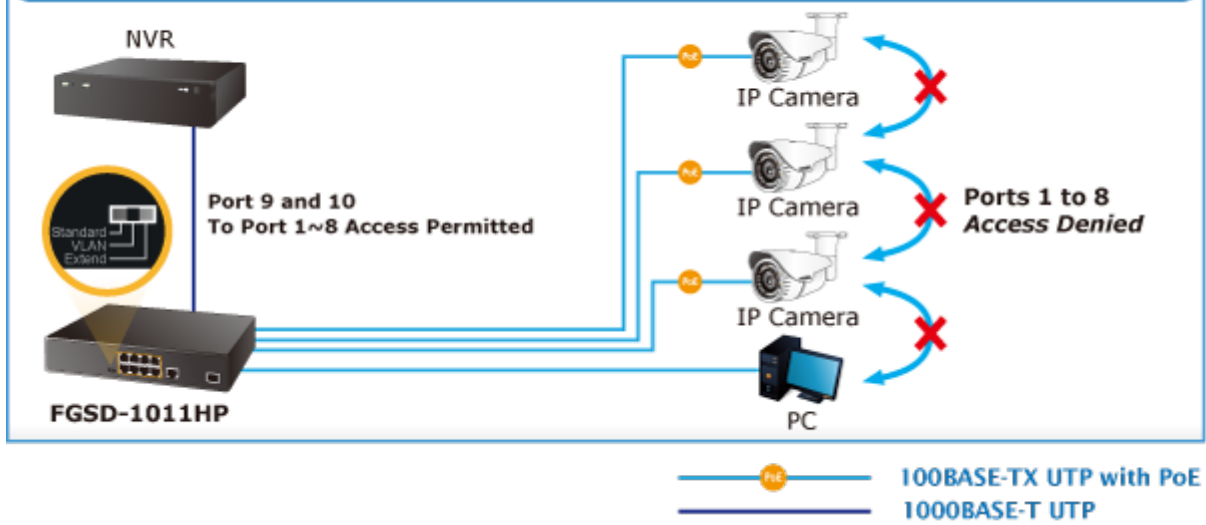

DIP přepínače pro nastavení, portové VLAN, Extend mód pro spojení do 250 m včetně PoE při 10Mb/s. ESD ochrany proti přepětí a elektrostatickému náboji.

Interní zdroj AC 100~240 V, bez ventilátorů.

10portový PoE přepínač, díky 8 PoE portům umožňuje napájet další zařízení jako jsou IP kamery, VoIP telefony a desktopové switche, při přepnutí do Extend módu to je možné při rychlosti 10Mb/s až do vzdálenosti 250m (délka spojení závislá na použitém UTP vedení, konektorech a provedení; praktická zkušenost spojení <200m).

ZÁKLADNÍ SPECIFIKACE

Fyzické vlastnosti:

Porty: 8x RJ-45 10/100Base-TX, 1x RJ-45 10/100/1000BASE-T, 1x SFP 100/1000BASE-X, 1x RJ-45 sériový port konzole

Paměť: 4k MAC adres

Propustnost: sběrnice 5,6 Gbps, provozně 4,16 Mpps (64b)

Rozměry: 220 x 150 x 44 mm

Hmotnost: 1220 g

POE funkce:

Celkový napájecí výkon: 120 W, IEEE 802.3af, IEEE 802.3at

Počet injektorů: 8x až 30 W

Typ napájení: End-span

Pokročilé funkce:

1. Extended mód 10 Mb/s s dosahem až 200 m

Fast Ethernet PoE+ Switch with Two Gigabit Uplink Ports

Extend Mode

VLAN Isolation Mode

8 PoE IP Cameras

FGSD-1011HP

Gigabit Uplink

NVR

Monitoring Center