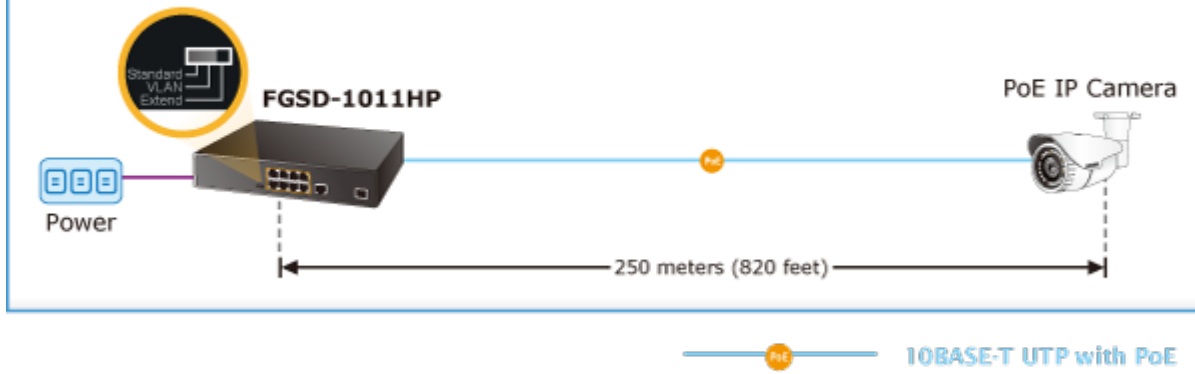

DIP přepínače pro nastavení, portové VLAN, Extend mód pro spojení do 250 m včetně PoE při 10Mb/s. ESD ochrany proti přepětí a elektrostatickému náboji.

Interní zdroj AC 100~240 V, bez ventilátorů.

10portový PoE přepínač, díky 8 PoE portům umožňuje napájet další zařízení jako jsou IP kamery, VoIP telefony a desktopové switche, při přepnutí do Extend módu to je možné při rychlosti 10Mb/s až do vzdálenosti 250m (délka spojení závislá na použitém UTP vedení, konektorech a provedení; praktická zkušenost spojení <200m).

ZÁKLADNÍ SPECIFIKACE

Fyzické vlastnosti:

Porty: 8x RJ-45 10/100Base-TX, 1x RJ-45 10/100/1000BASE-T, 1x SFP 100/1000BASE-X, 1x RJ-45 sériový port konzole

Paměť: 4k MAC adres

Propustnost: sběrnice 5,6 Gbps, provozně 4,16 Mpps (64b)

Rozměry: 220 x 150 x 44 mm

Hmotnost: 1220 g

POE funkce:

Celkový napájecí výkon: 120 W, IEEE 802.3af, IEEE 802.3at

Počet injektorů: 8x až 30 W

Typ napájení: End-span

Pokročilé funkce:

1. Extended mód 10 Mb/s s dosahem až 200 m

Fast Ethernet PoE+ Switch with Two Gigabit Uplink Ports

Extend Mode

VLAN Isolation Mode

8 PoE IP Cameras

FGSD-1011HP

Gigabit Uplink

NVR

Monitoring Center