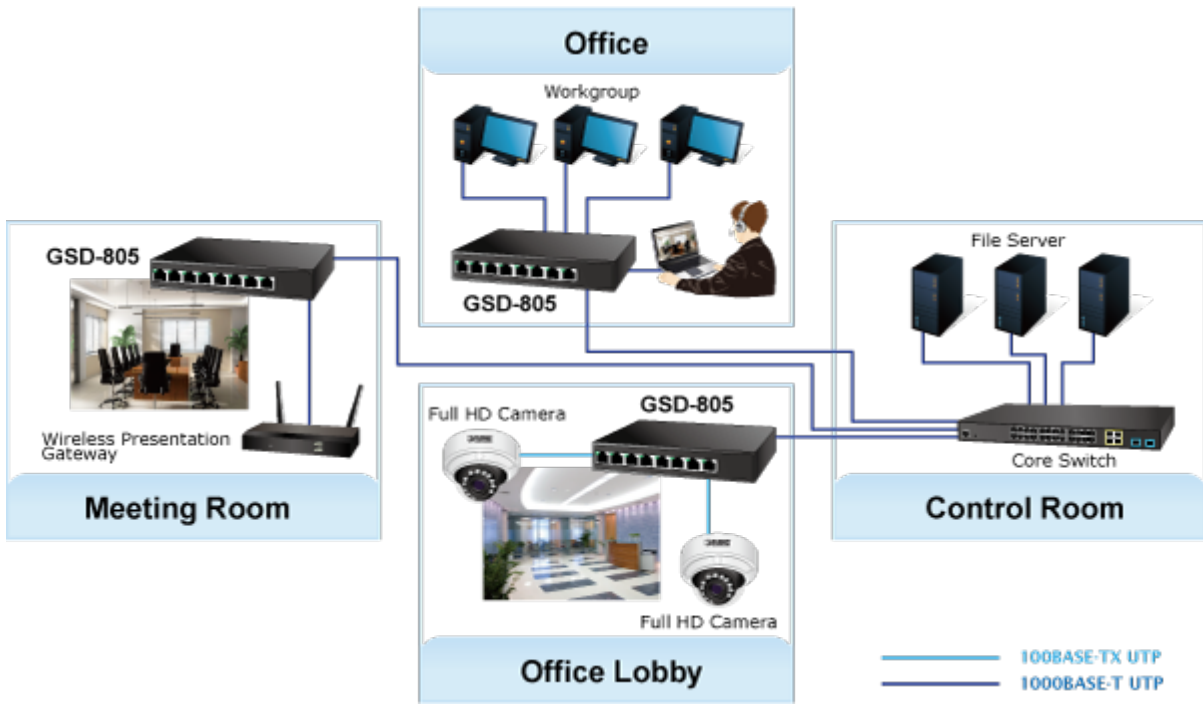

Gigabitové přepínače v miniaturním provedení pro stolní použití. Mají plnou propustnost, jsou neblokující, vybaveny architekturou Store and Forward.

ZÁKLADNÍ SPECIFIKACE

Fyzické vlastnosti:

Porty: 8 x RJ-45 10/100/1000BASE-T

Ochrana: ESD do 4KV

Provozní teplota: 0 až 50°C

Rozměry: 168 x 93 x 32 mm

Hmotnost: 428 g

Intelligent Power Savings

Mobile Network