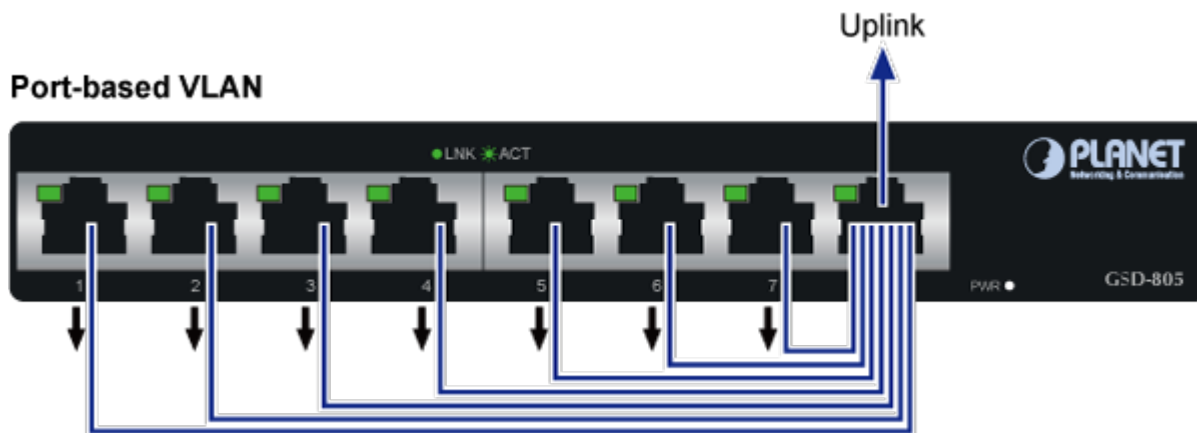

SWITCH PLANET GSD-805V2

Cena celkem:	1 480 Kč
	(bez DPH: 1 223 Kč)
Běžná cena:	1 628 Kč
Ušetříte:	148 Kč
Kód zboží:	NETPLA1410
Part No.:	GSD-805
Záruka:	38 měs.
Stav:	Nové zboží

Popis

PLANET GSD-805v2

8portový Gigabitový desktopový přepínač. Portové VLAN s možnou izolací portů. ESD+EFT ochrany proti elektrostatické a přepětí. Energeticky úsporný dle IEEE 802.3az. Kovová skříň, interní napájecí zdroj, bez ventilátorů.

Gigabitové přepínače v miniaturním provedení pro stolní použití. Mají plnou propustnost, jsou neblokující, vybaveny architekturou Store and Forward.

ZÁKLADNÍ SPECIFIKACE

Fyzické vlastnosti:

Porty: 8 x RJ-45 10/100/1000BASE-T

Paměť: 8k MAC adres, 1Mbit buffer

Propustnost: sběrnice 16 Gbps, provozně 11,9 Mpps (64B)

Podpora přenosu: JumboFrame 9KB

Provedení: desktop

Napájení: interní zdroj 100-240V AC, 50/60Hz, 0.2A, celkový příkon 2,4W

Ochrana: ESD do 4KV

Provozní teplota: 0 až 50°C

Rozměry: 168 x 93 x 32 mm

Hmotnost: 428 g

Intelligent Power Savings

Mobile Network