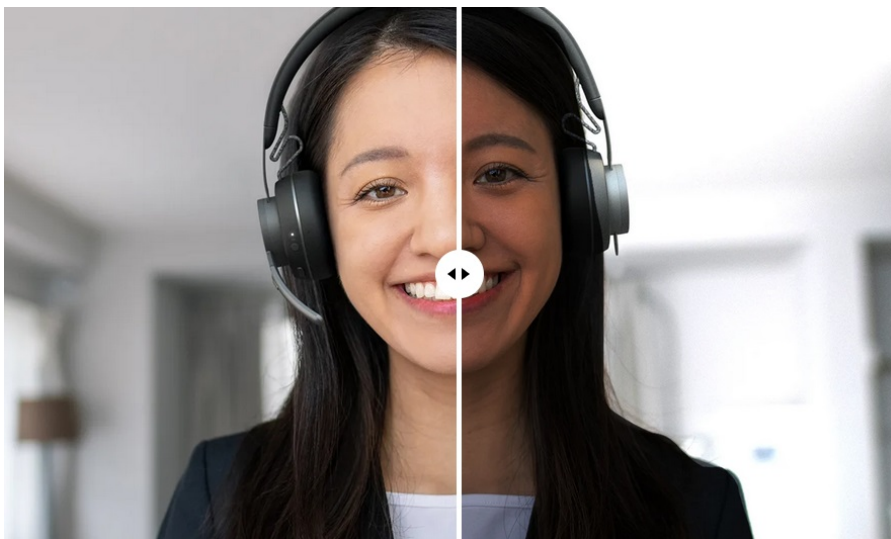

Logitech Brio 4K Stream Edition - 4K webkamera pro komunikaci i bezpečné přihlášení

Webkamera Logitech Brio 4K Stream Edition pro špičkové videokonference a distanční komunikaci od vašeho pracovního nebo domácího stolu. **Vysoké rozlišení 4K UHD** zachytí každý detail a obraz do nejmenších drobností a **technologie RightLight 3** nastaví optimální jas vzhledem ke světelným podmínkám v místnosti. V případě potřeby nadstandardní plynulosti videa můžete video zachytit ve **Full HD kvalitě při 60 snímcích za sekundu**. To oceníte například při náročnějším streamování videa.

Díky **duálním všesměrovým mikrofonom** zachytí hlas během hovorů jasně a čistě. Záběr vaší osoby lze nastavit pomocí **3 režimů zorného pole**. Dostupné předvolby v **aplikaci Logi Tune** vám umožní zabrat větší část okolního prostředí, nebo se naopak zaměřit jen na vás. Pomocí **funkce Windows Hello** se rychle, bezpečně a bez hesla přihlásíte do svého PC systému.

Logitech Brio 4K Stream Edition

Webová kamera zaměřená na streamování, a to ve vysoké kvalitě **4K Ultra HD** s rychlostí 30 snímků za vteřinu či v rozlišení **Full HD** s rychlostí 60 snímků za vteřinu. Technologie **HDR** umožní zobrazení v živějších, realističtějších barvách i za slabého osvětlení. Potěší také široké **zorné pole 90°**, které zabírá více pozadí. Lze též vybrat užší 65° nebo 78°, které se zaměřuje více na vás. Prostřednictvím funkce **neutralizování pozadí** si zachovávejte upravený, profesionální vzhled, i když jste v členitém prostředí. Vyberte si ze **tří inteligentních režimů pozadí**: rozmazání, odstranění či přepínání. Kamera též umožňuje rychlé přihlášení do systému Windows pomocí **Windows Hello**.

ZÁKLADNÍ SPECIFIKACE

Rozlišení: 4096 x 2160 px

Rozhraní: USB 3.0 (USB 2.0 omezuje rozlišení na 1080p/30 fps)

Délka kabelu: 2,2 m

Barva: černá