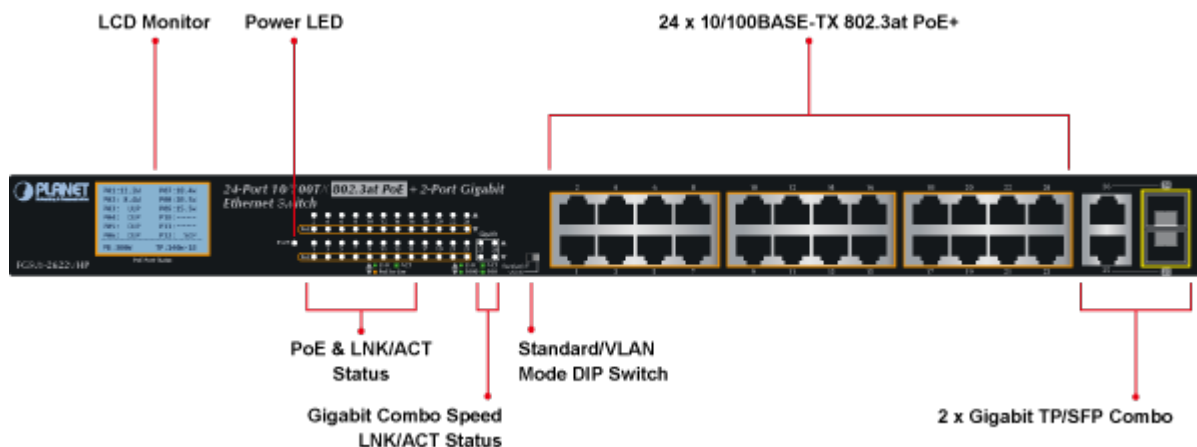

2 Gigabitové porty 1000Base-Tp/SFP. 24 portů 10/100Base-TX s možností napájení dalších IEEE 802.3at zařízení, celkový výkon 300W. Extend mód pro spojení rychlostí 10Mb/s do vzdálenosti až 150-250m na UTP dle použitého vedení včetně napájení PoE.

LCD displej pro info o napájení, portové VLAN. ESD ochrany, interní AC zdroj.

Jedná se o 24portový 10/100Mbit fast ethernet switch se 2x Gigabitovými TP/SFP rozhraními. Umožňuje napájet další zařízení jako jsou IP kamery, VoIP telefony a WiFi přístupové body. Zařízení disponuje plně propustnou rychlou interní páteří sběrnic. Gigabitová rozhraní poskytují další možnosti rozšiřitelnosti, flexibility a integrace v síti. LCD displej na předním panelu informuje o aktuálním vytížení PoE.

ZÁKLADNÍ SPECIFIKACE

Fyzické vlastnosti:

Porty: 24 x RJ-45 10/100BASE-TX, 2 x RJ-45 10/100/1000BASE-T, 2 x miniGBIC SFP 10000BASE-SX/LX

Paměť: 8k MAC adres

Propustnost: sběrnice 12,8 Gbps, provozně 9,5 Mpps (64B)

Podpora přenosu: Frame 9216 b

Provedení: rackmount 1U

Napájení: interní zdroj AC 100 - 240V, 50/60Hz, 5 A, příkon do 330W

Ochrana: ESD do 6KV

Provozní teplota: -10°C - 60°C

Rozměry: 440 x 233 x 44 mm

Hmotnost: 3400 g