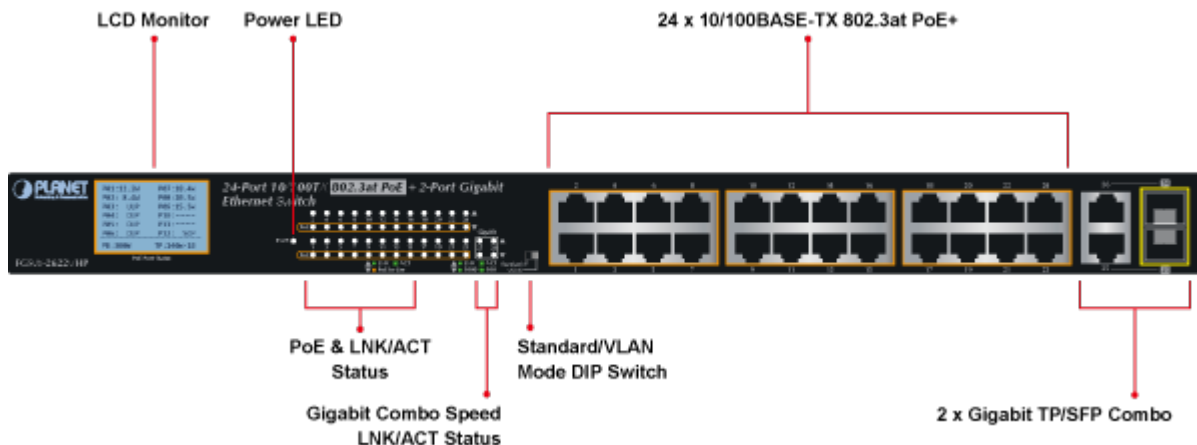

## SWITCH PLANET FGSW-2622VHP

Cena celkem:	<b>9 495 Kč</b> <b>(bez DPH: 7 847 Kč)</b>
Běžná cena:	<b>10 445 Kč</b>
Ušetříte:	<b>950 Kč</b>
Kód zboží:	NETPLA1570
Part No.:	FGSW-2622VHP
Záruka:	38 měs.
Stav:	Nové zboží

### Planet FGSW-2622VHP

2 Gigabitové porty 1000Base-Tp/SFP. 24 portů 10/100Base-TX s možností napájení dalších IEEE 802.3at zařízení, celkový výkon 300W. Extend mód pro spojení rychlostí 10Mb/s do vzdálenosti až 150-250m na UTP dle použitého vedení včetně napájení PoE.

LCD displej pro info o napájení, portové VLAN. ESD ochrany, interní AC zdroj.

Jedná se o 24portový 10/100Mbit fast ethernet switch se 2x Gigabitovými TP/SFP rozhraními. Umožňuje napájet další zařízení jako jsou IP kamery, VoIP telefony a WiFi přístupové body. Zařízení disponuje plně propustnou rychlou interní páteří sběrnicí. Gigabitová rozhraní poskytují další možnosti rozšiřitelnosti, flexibility a integrace v síti. LCD displej na předním panelu informuje o aktuálním vytížení PoE.

#### Fyzické vlastnosti:

**Porty:** 24 x RJ-45 10/100BASE-TX, 2 x RJ-45 10/100/1000BASE-T, 2 x miniGBIC SFP 10000BASE-SX/LX

**Paměť:** 8k MAC adres

**Propustnost:** sběrnice 12,8 Gbps, provozně 9,5 Mpps (64B)