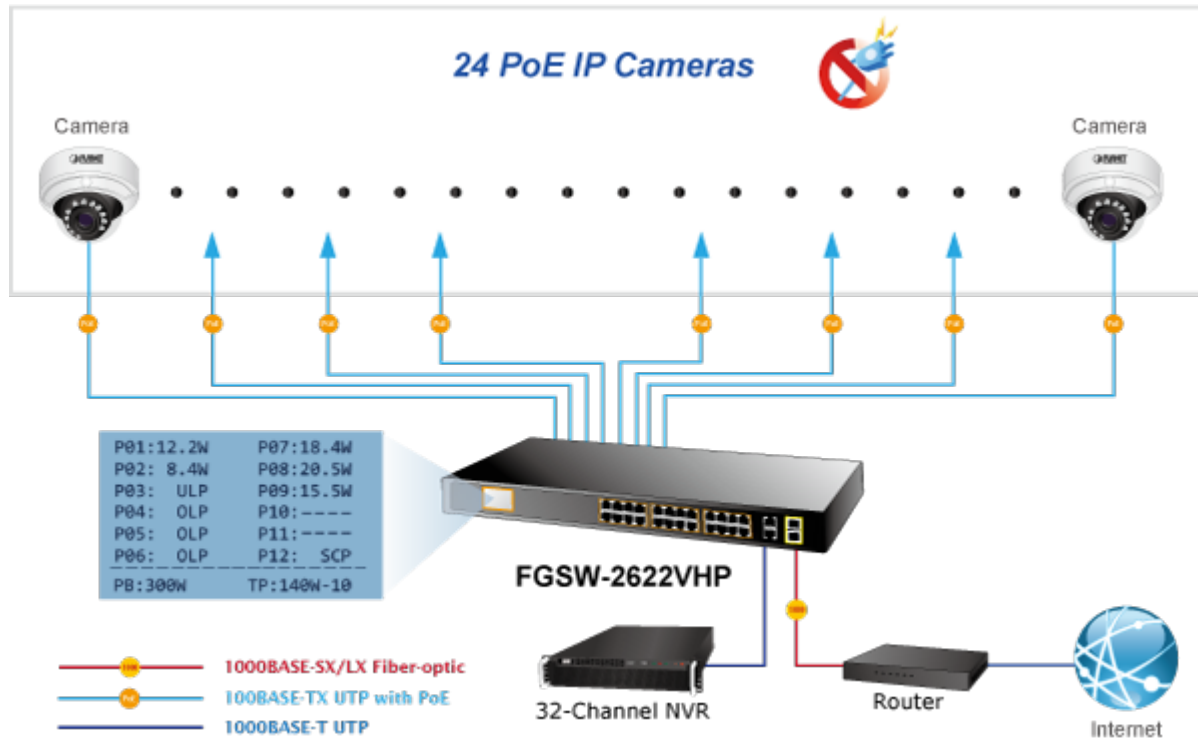

LCD displej pro info o napájení, portové VLAN. ESD ochrany, interní AC zdroj.

Jedná se o 24portový 10/100Mbit fast ethernet switch se 2x Gigabitovými TP/SFP rozhraními. Umožňuje napájet další zařízení jako jsou IP kamery, VoIP telefony a WiFi přístupové body. Zařízení disponuje plně propustnou rychlou interní páteří sběrnicí. Gigabitová rozhraní poskytují další možnosti rozšiřitelnosti, flexibility a integrace v síti. LCD displej na předním panelu informuje o aktuálním vytížení PoE.

**Hmotnost:** 3400 g

**POE funkce:**

**Celkový napájecí výkon:** IEEE 802.3af, IEEE 802.3at, 300 W

**Počet injektorů:** 24 x až 30 W

**Typ napájení:** End-span

**Pokročilé funkce:**

1. Automatická detekce napájených zařízení
2. Extended mód 10Mb/s s dosahem až 250m