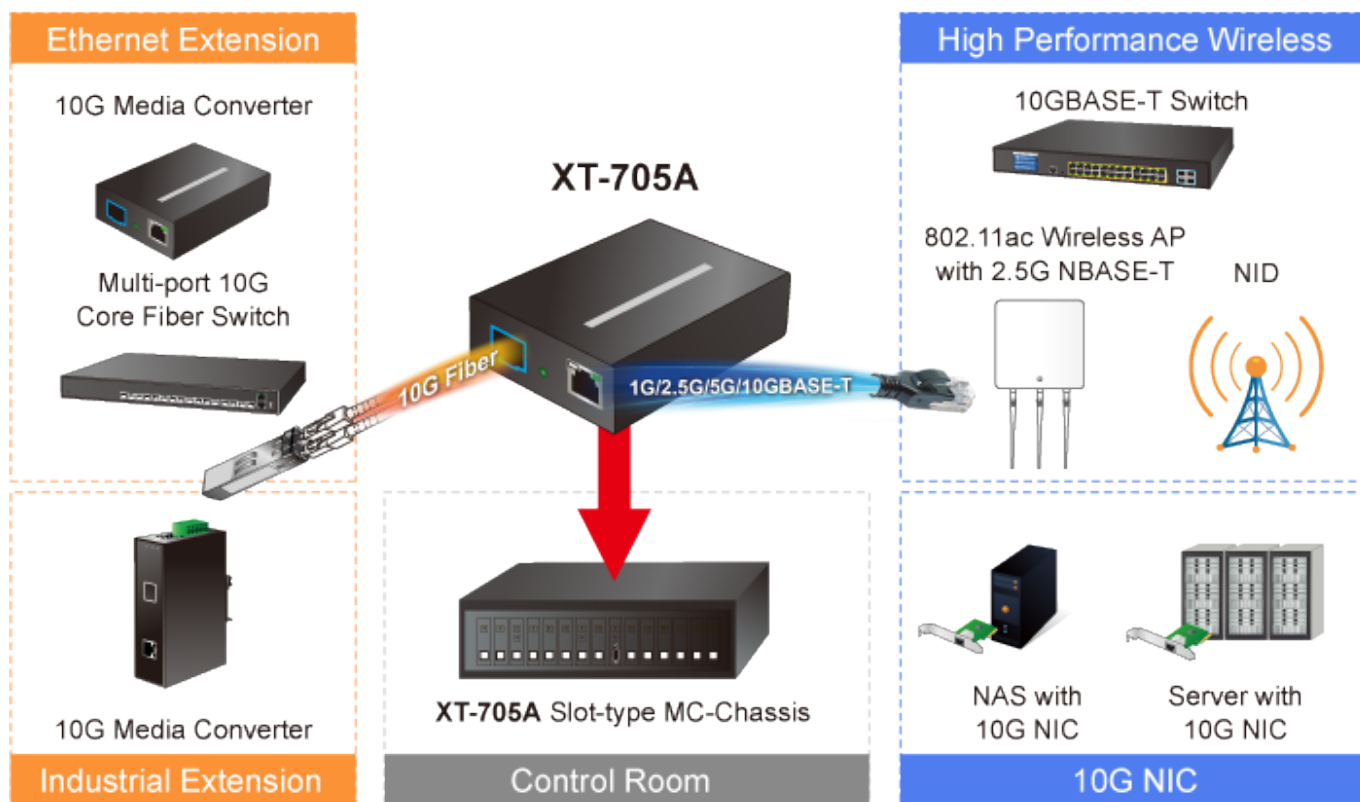

Popis

PLANET XT-705A

Jednoduchý media konvertor vybavený metalickým RJ-45 konektorem s rychlostí 100/1000/2,5G/5G/10G a optickým SFP+ portem s rychlostí až 10GBASE. Použití je vhodné v sítích, kde je vyžadována extrémně vysoká šířka pásma, jako jsou například data centra, cloudová úložiště, nebo infrastruktura operátorů.

10Gbps Fiber to Copper Media Converter Application

Díky spolehlivosti je zaručena vysoká přenosová rychlost bez rizika ztráty paketů při extrémní rychlosti. Samozřejmostí je ochrana až 6 KV DC ESD. Další výhodou je nízká spotřeba 3,75 W při plné zátěži.

ZÁKLADNÍ SPECIFIKACE

Fyzické vlastnosti:

Porty: 1 x RJ-45 100/1000/2,5G/5G/10GBASE-T, 1 x SFP+ 10GBASE-XR

Podpora přenosu: JumboFrame 16K

Propustnost: sběrnice 20 Gbps, provozně 2,48 Mpps (64B)

Tabulka záznamů: 9K MAC adres

Provedení: vnitřní

Napájení: zdroj 5V DC, 2A max., celkový příkon do 3,75 W

Ochrana: ESD 6 KV DC

Provozní teplota: 0 až 50°C

Rozměry: 94 x 70 x 26 mm

Hmotnost: 180 g

Příklad zapojení:

Fiber to Ethernet Can Support Large-scale Retail Networks