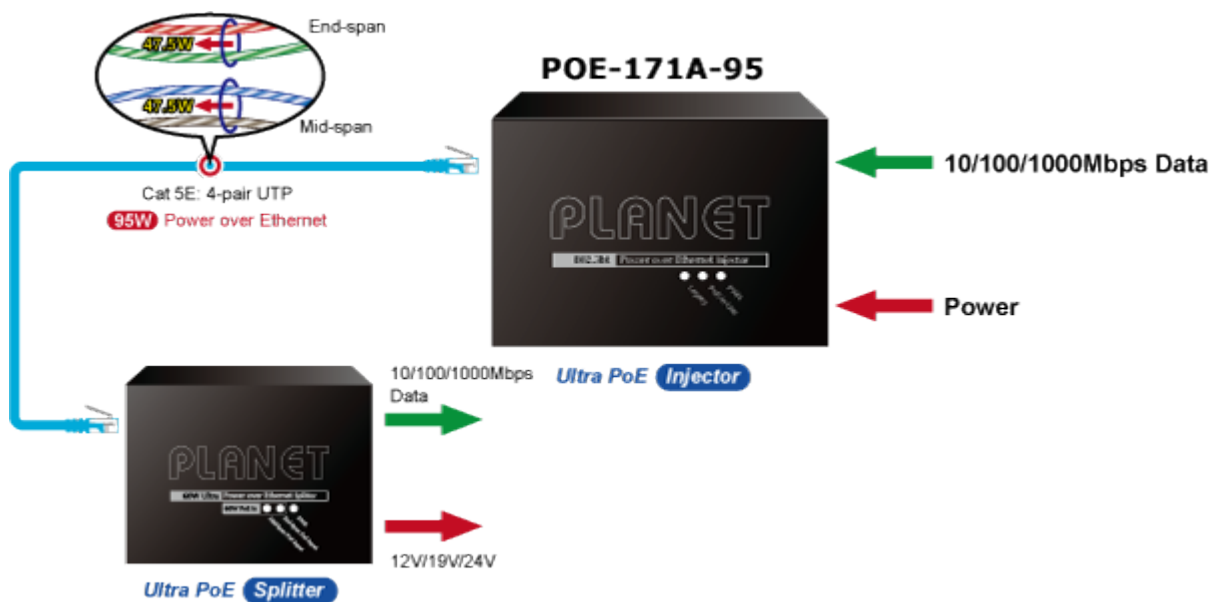

PLANET POE-171A-95

Cena celkem:	4 306 Kč (bez DPH: 3 559 Kč)
Běžná cena:	4 737 Kč
Ušetříte:	431 Kč
Kód zboží:	NETPLA2108
Part No.:	POE-171A-95
Záruka:	38 měs.
Stav:	Nové zboží

Popis

PLANET POE-171A-95

Jednoportový PoE injektor pro napájení po Ethernetovém kabelu dle IEEE 802.3bt do příkonu až 95 W. Disponuje dvěma měděnými rozhraními 10M / 100M / 1G / 2,5G / 5GBASE-T RJ-45 pro zpracování extrémně velkého množství datového přenosu.

PoE-171A-95 přenáší data s napájením 56 V DC přes kroucené dvojlinky jako 95W PoE injektor a připojený rozbočovač POE-172S oddělí digitální data a napájení do tří volitelných výstupů (12 V / 19 V / 24 V DC) se vzdáleností až 100 metrů.

ZÁKLADNÍ SPECIFIKACE

Rozhraní: 2× RJ-45 10/100/1000 Mbps : 1× Data input, 1× PoE (Data + Power) output

Celkový napájecí výkon: do 95 W, IEEE 802.3u, IEEE 802.3ab, IEEE 802.3bz, IEEE 802.3bt, IEEE 802.3at, IEEE 802.3af

Zatížitelnost portu: až 95 W

Napájení: 52-56 V DC, max. 2,5 A

Provozní teplota: 0 až 50 °C

Rozměry: 94 × 70,3 × 26,2 mm

Hmotnost: 250 g

Powered Device

- PoE IP Camera
- PoE Wireless AP
- Ultra PoE Splitter

 [Ostatní download](#)
