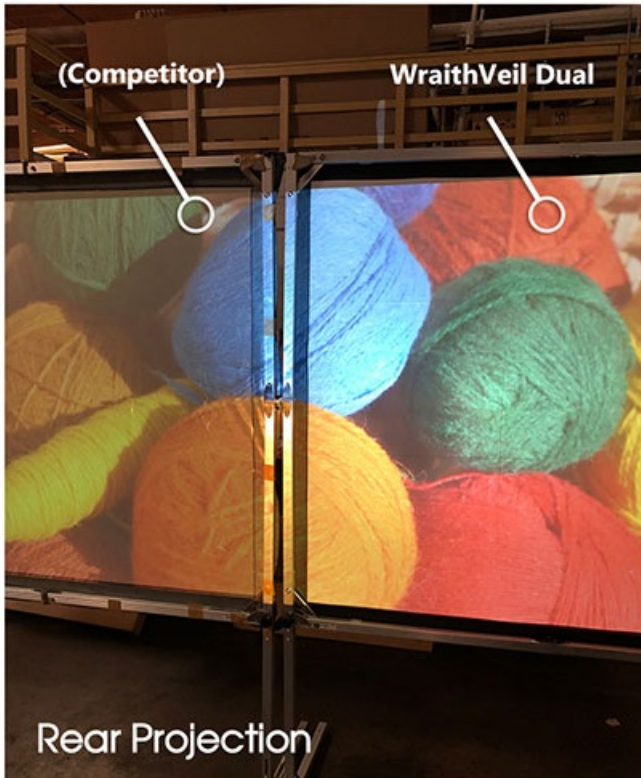

### Elite Screens OMS120H2-DUAL - projekční plátno na párty nebo filmové večery

**Projekční plátno Elite Screens OMS120H2-DUAL** představuje ideální plochu pro venkovní promítání **v parku, kempu na dvoře vašeho domu**, ale uplatní se také ve vnitřních prostorách. Skládací konstrukce s **lehkým hliníkovým rámem** umožňuje rychlé a snadné nastavení během několika minut.

**Projekční plocha s úhlopříčkou 120 palců** je tvořena materiálem WraithVeil Dual, který je odolný, podporuje oboustrannou projekci, široké pozorovací úhly a vyvážené barvy. **Černé ohraničení** po stranách zlepšuje kontrast obrazu.

## ZÁKLADNÍ SPECIFIKACE

**Úhlopříčka:** 120" (304,8 cm)

**Poměr stran:** 16 : 9

**Typ plátna:** pevný rám - venkovní

**Rozměry plátna:** 265,7 × 149,4 cm

**Materiál plátna:** WraithVeil Dual

**Odrazivost plátna (gain):** 0.8