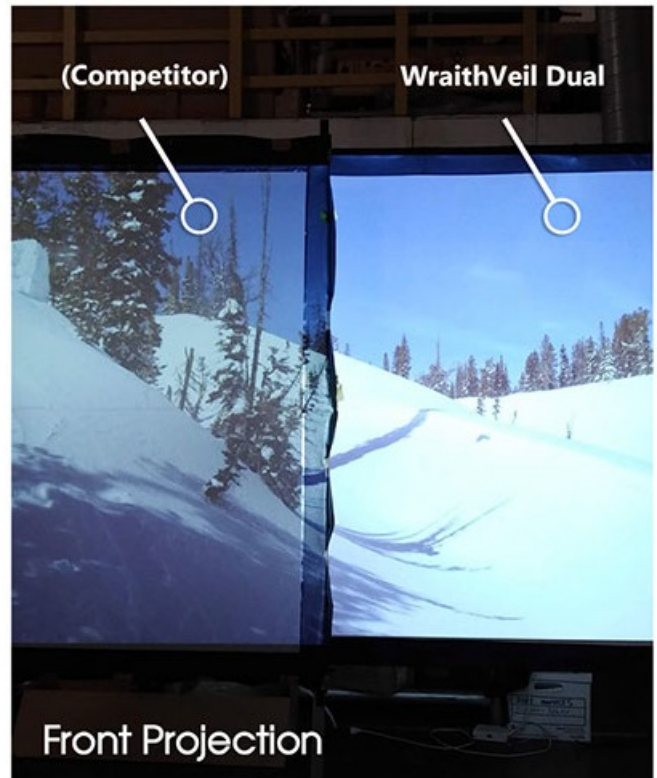

### Elite Screens OMS120H2-DUAL - projekční plátno na párty nebo filmové večery

**Projekční plátno Elite Screens OMS120H2-DUAL** představuje ideální plochu pro venkovní promítání **v parku, kempu na dvoře vašeho domu**, ale uplatní se také ve vnitřních prostorách. Skládací konstrukce s **lehkým hliníkovým rámem** umožňuje rychlé a snadné nastavení během několika minut.

**Projekční plocha s úhlopříčkou 120 palců** je tvořena materiálem WraithVeil Dual, který je odolný, podporuje oboustrannou projekci, široké pozorovací úhly a vyvážené barvy. **Černé ohraničení** po stranách zlepšuje kontrast obrazu.

## ZÁKLADNÍ SPECIFIKACE

**Úhlopříčka:** 120" (304,8 cm)

**Poměr stran:** 16 : 9

**Typ plátna:** pevný rám - venkovní

**Rozměry plátna:** 265,7 × 149,4 cm

**Materiál plátna:** WraithVeil Dual

**Odrazivost plátna (gain):** 0.8