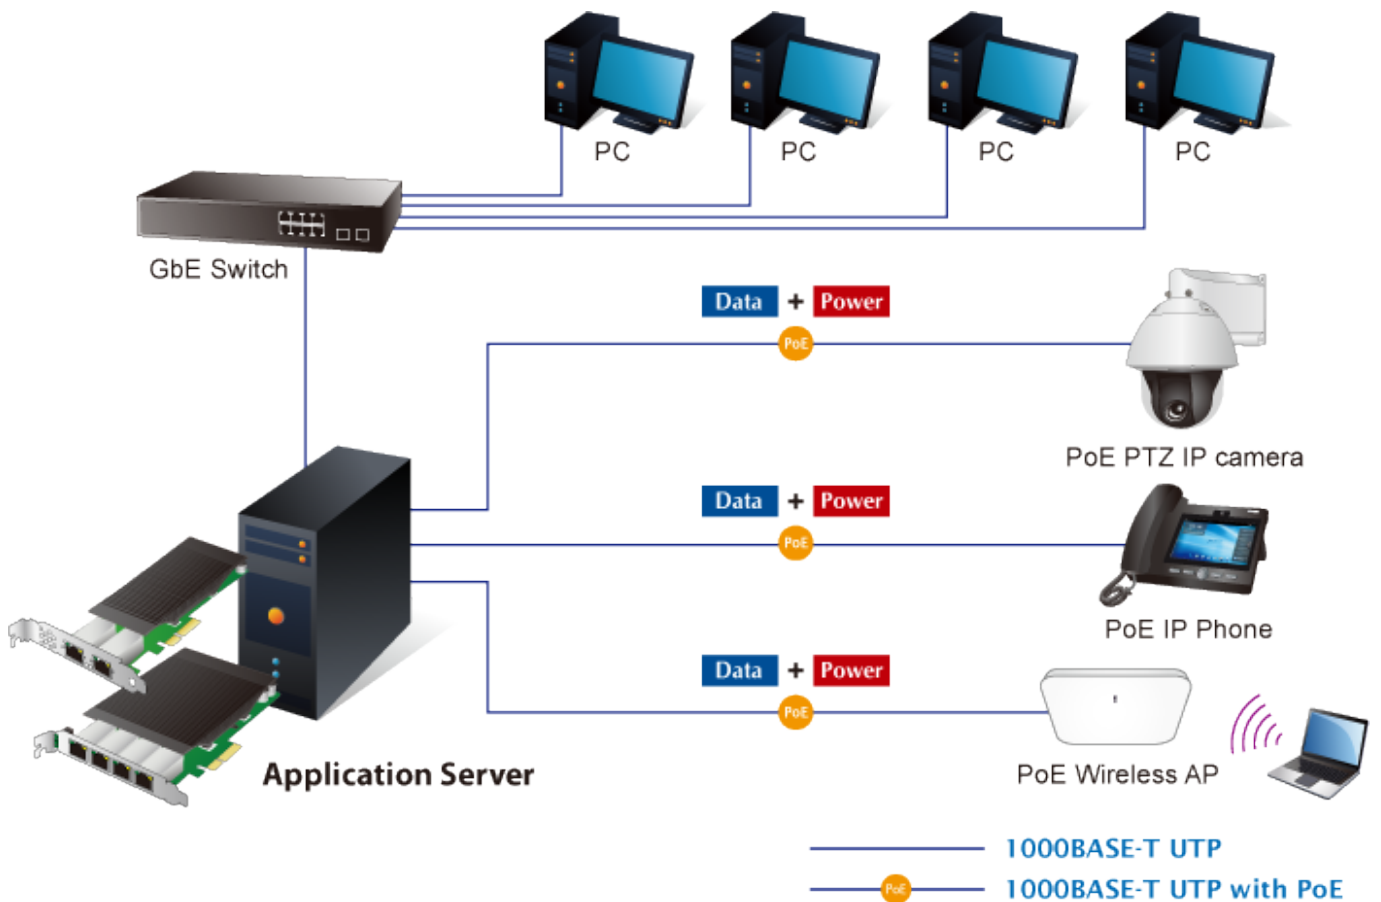

- automatická detekce napájeného zařízení
- napájení PCI Express 12 V

Rozhraní: PCI-E v2.0 x4

Rychlost: 1 GbE

Porty: 2 x RJ-45

Podpora PoE: ano, 30W/port

Příkon: < 5 W

Pracovní teplota: -10°C až 60°C

Rozměry: 169 x 121 x 18 mm

Hmotnost: 161 g

Podporovaná prostředí:

Windows Server 2008 R2 64 bitů
Windows Server 2012 64 bitů
Windows Server 2016 64 bitů
Windows 7 32/64bits
Windows 8 32/64bits
Windows 10 32/64bits
Linux 2.6.x, Linux 4.x
VMware 6.0