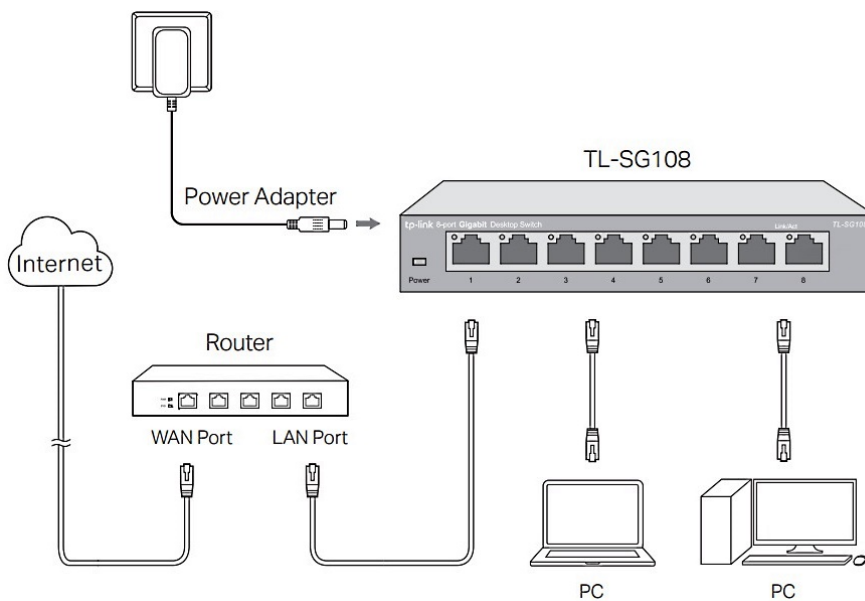

TP-Link TL-SG108

Vysokorychlostní **8portový** stolní switch v kovovém těle představuje snadný způsob přechodu na **gigabitový ethernet**. Zvyšte rychlost svého síťového serveru a páteřních připojení nebo proměňte gigabitovou rychlost ve stolních počítačích v realitu. Switch TL-SG108 se navíc může pochlubit podporou **AUTO-MDIX** a funkcí řízení toku dat (**flow control**).

ZÁKLADNÍ SPECIFIKACE

Počet portů: 8× GbE RJ-45 LAN

Kapacita switche: 16 Gb/s

Rychlost směrování: 11,9 Mp/s

PoE: ne

Rozměry: 158 × 101 × 25 mm