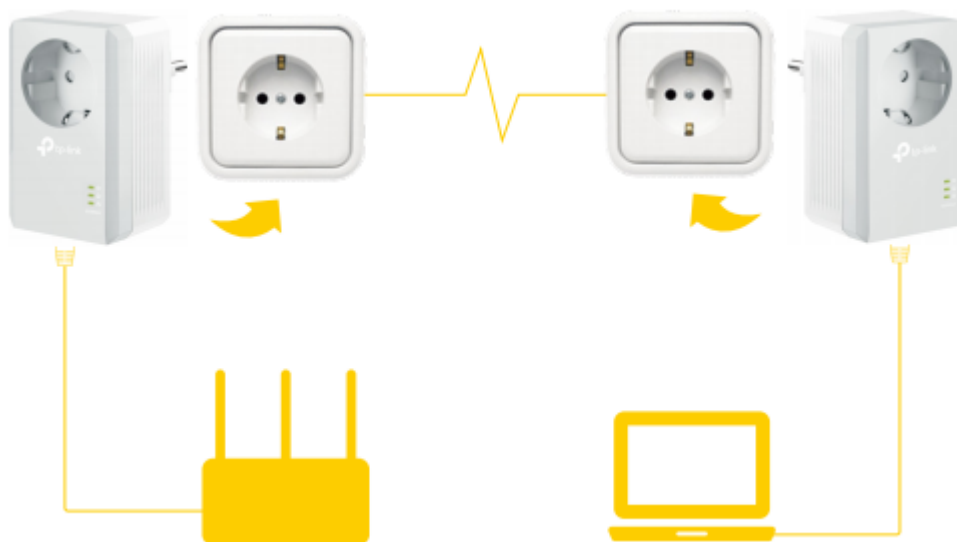

Rozšiřte kabelovou síť do libovolného pokoje pomocí stávajícího elektrického systému. Sada adaptérů AV600 Powerline Starter Kit využívá pokročilou technologii **Home Plug AV** s podporou přenosu dat elektrickými kabely **až 600 Mbit/s**. **Integrovaná síťová zásuvka** umožňuje připojit k adaptéru další zařízení nebo napájecí lištu, jako by byla normální zásuvka ve zdi. Integrovaný **filtr šumu** pomáhá zabránit tomu, aby rušení elektrického signálu ovlivnilo výkon powerline sítě.

Adaptér se vyznačuje praktickým designem a sofistikovaným režimem úspory energie, který jej automaticky přepíná z běžného „provozního“ režimu do „úsporného“ režimu a díky tomu **snižuje spotřebu energie až o 85 %**.

ZÁKLADNÍ SPECIFIKACE

Typ zásuvky: EU**Rychlost přenosu dat:** až 600 Mbit/s**Standardy a protokoly:** HomePlug AV, IEEE802.3, IEEE802.3u**Rozhraní:** 1× 10/100 Mbps RJ-45**Zabezpečení:** 128bit AES šifrování**Dosah:** až 300 m**Rozměry:** 95 × 58 × 42 mm**Barva:** bílá-šedá