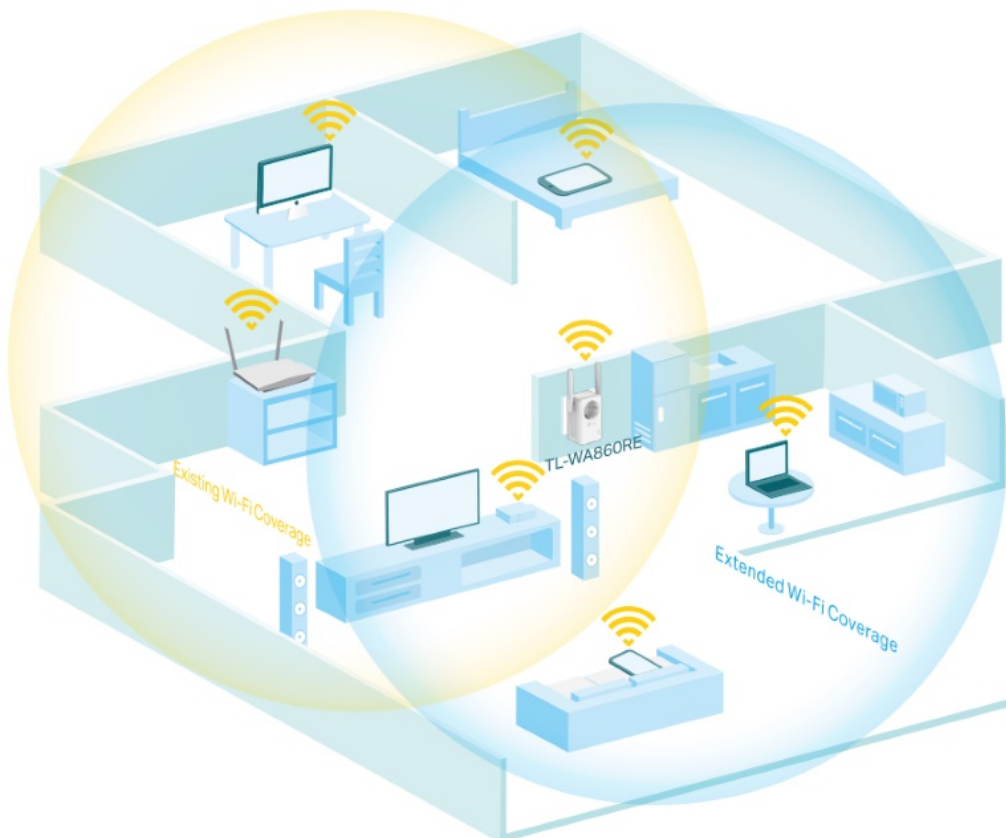

TP-Link TL-WA860RE

Opakovač signálu **s průchozí zásuvkou** je určen k rozšíření pokrytí a zlepšení signálu stávající bezdrátové sítě a odstranění „mrtvých zón“. Díky rychlosti až **300Mbit/s** s podporou standardů 802.11b/g/n, tlačítku **Range Extender (Opakovač signálu)**, miniaturní velikosti a nástěnné konstrukci nebylo rozšíření bezdrátové sítě nikdy jednodušší. Kromě toho, přidaná zásuvka zajišťuje napájení jiných elektrických zařízení. A co víc, díky ethernetovému portu může opakovač signálu TL-WA860RE fungovat jako **bezdrátový adaptér** a přeměnit tak kabelové zařízení na bezdrátové.

ZÁKLADNÍ SPECIFIKACE

Standard Wi-Fi: IEEE 802.11b/g/n

Rychlost datového přenosu: 300 Mb/s

Anténa: 2× externí neodnímatelná

Porty: 1× RJ-45

Frekvence: 2400–2483,5 MHz

Zabezpečení: 64/128/152bit WEP, WPA-PSK / WPA2-PSK