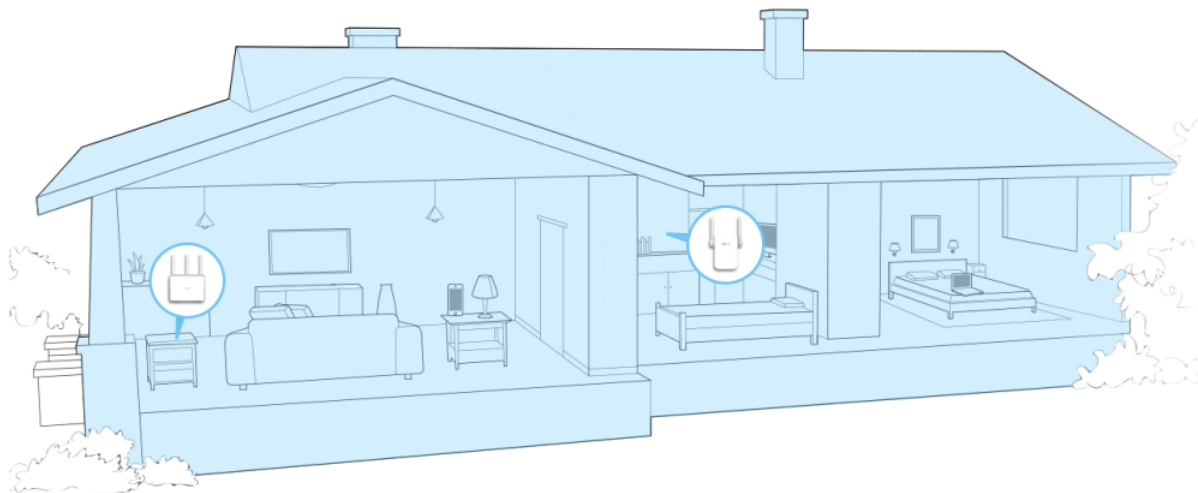

TP-Link RE305

Extender RE305 poskytuje vysoké rychlosti bezdrátového připojení ve dvou pásmech **až 1167 Mb/s** a nabízí tak spolehlivé připojení pro úlohy náročné na šířku pásma, jako je HD/4K streamování, hraní her bez zpoždění či stahování velkých souborů.

Díky **ethernetovému portu** může extender vykonávat funkci přístupového bodu, pomocí něhož můžete připojit bezdrátová zařízení ke své Wi-Fi síti.

Inteligentní kontrolka signálu pomáhá díky indikaci síly signálu najít pro extender nejlepší umístění, aby pokrytí Wi-Fi signálem bylo optimální.