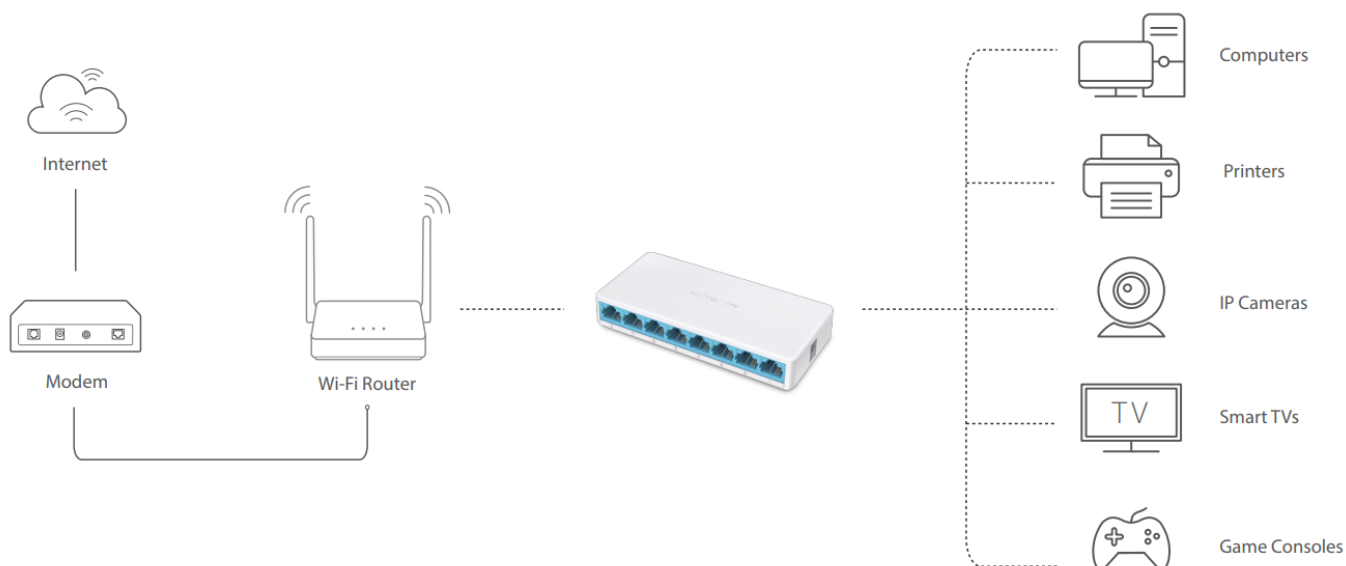

MERCUSYS MS108

Cena celkem:	198 Kč
	(bez DPH: 164 Kč)
Běžná cena:	218 Kč
Ušetříte:	20 Kč
Kód zboží:	NAPTPL1074
Part No.:	MS108
Záruka:	26 měs.
Stav:	Nové zboží

Popis

Mercusys MS108

Jedná se o **8portový switch** podporující rychlosti 10/100 Mbps - standardy 802.3, 802.3u, 802.3x s funkcí automatického křížení UTP kabelů. Celková propustnost switche je **1,6 Gbps**. Funkce **Auto MDI/MDIX** eliminuje potřebu křížených kabelů. Funkce **auto-negotiation** na každém portu snímá rychlost připojení síťového zařízení a inteligentně ji přizpůsobuje podle kompatibility a pro optimální výkon. Nastavení **Plug and Play**, bez nutnosti konfigurace.

Díky kompaktním rozměrům, může být zařízení umístěno kdekoli v domácnosti, aniž by zabíralo příliš mnoho místa a narušovalo tak design interiéru. Provedení bez ventilátorů zaručuje tichý chod. Switch tak zůstane nenápadný bez ohledu na to, jak dlouho poběží.

Součástí balení je napájecí adaptér (5 V/0,6 A).

ZÁKLADNÍ SPECIFIKACE

Počet portů: 8× RJ-45 LAN

PoE: ne

Kapacita switche: 1,6 Gb/s

Rozměry: 127 × 60,3 × 22 mm