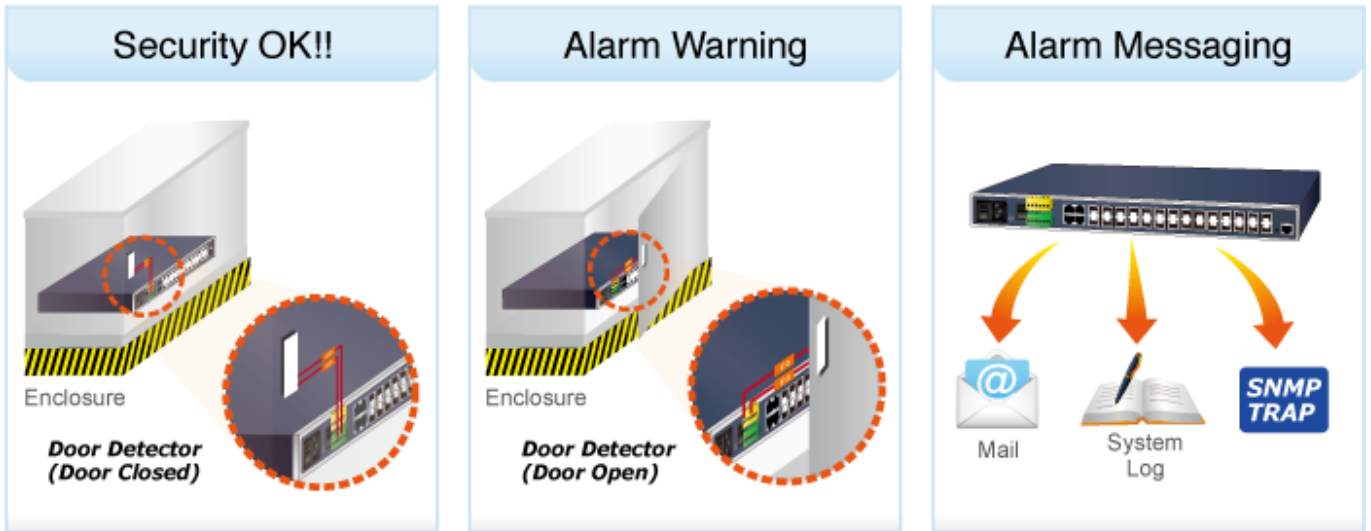

ČSN EN 61000-6-2 - Odolnost pro průmyslové prostředí

[Ethernet kruhové topologie STP/RSTP/MSTP a ERPS](#)

Digital Diagnostic Monitor (DDM)

Digital Input

Digital Output

Fault Alarm Alert

-  100BASE-TX UTP
-  100BASE-TX UTP with PoE
-  1000BASE-T UTP
-  1000BASE-SX/LX Fiber-optic
-  10GBASE-SR/LR Fiber-optic