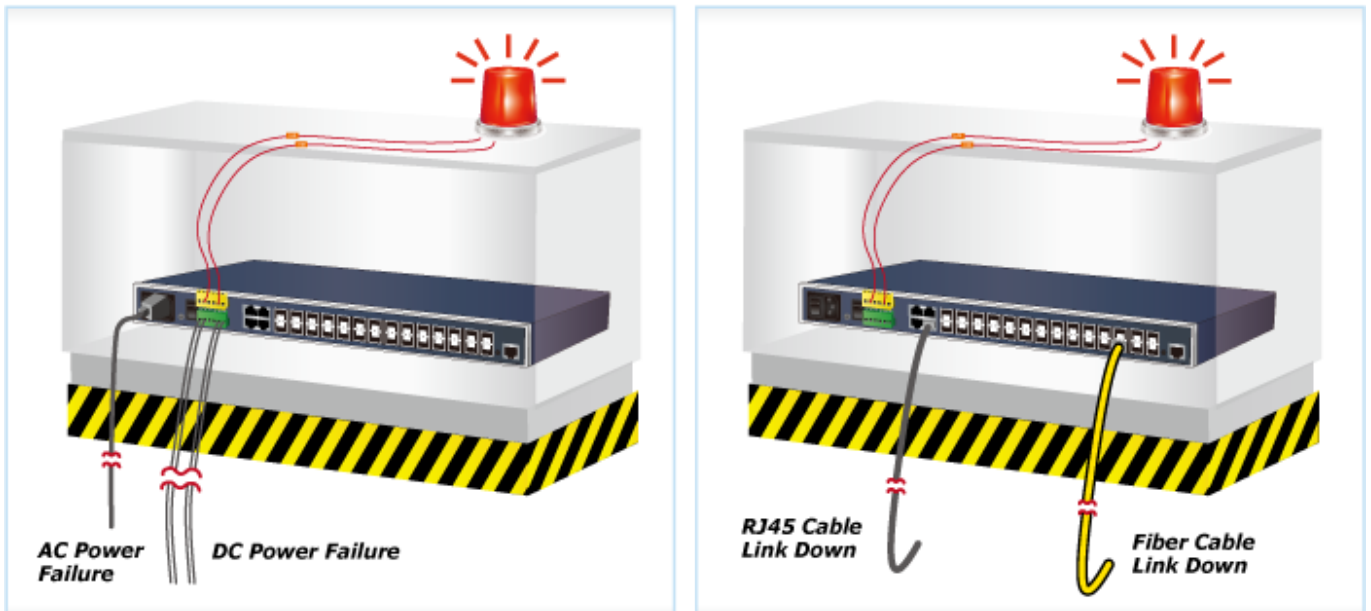

Je vybaven pro redundanci metodou s využitím protokolu Spanning Tree (jejíž doba zotavení je v řádu sekund a jejich zlomků). Je podporováno L3 routování pro až 128 pravidel a 128 VLAN rozhraní.

Přepínače řady IGS umožňují nasazení dobře známé Ethernetové technologie i v průmyslovém prostředí. Stejně tak jsou vhodné pro instalace do venkovně umístěných skříní s velkým kolísáním pracovních teplot (typicky bezdrátové a MAN ISP aplikace).

ČSN EN 61000-6-2 - Odolnost pro průmyslové prostředí

[Ethernet kruhové topologie STP/RSTP/MSTP a ERPS](#)

Digital Diagnostic Monitor (DDM)

Digital Input

Digital Output

Fault Alarm Alert

-  100BASE-TX UTP
-  100BASE-TX UTP with PoE
-  1000BASE-T UTP
-  1000BASE-SX/LX Fiber-optic
-  10GBASE-SR/LR Fiber-optic