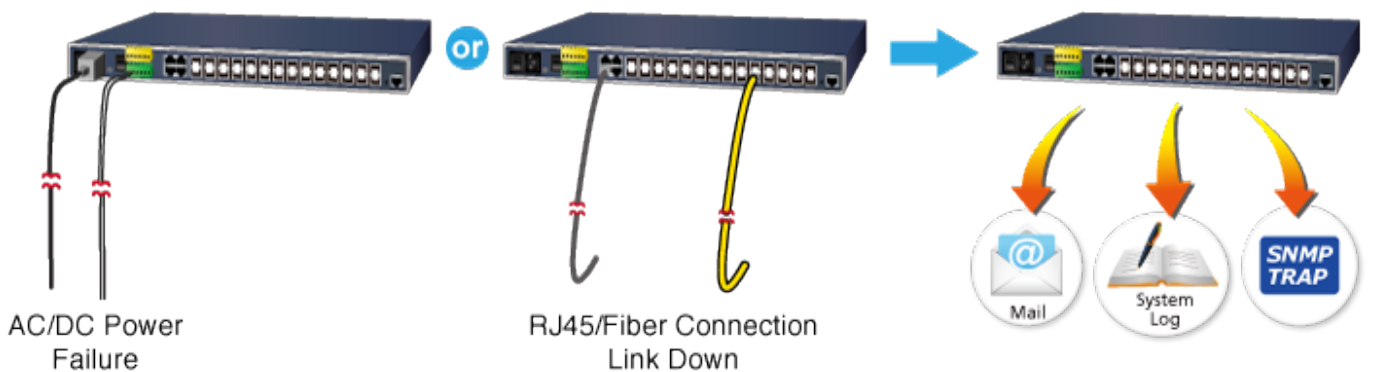

PLANET IGS-6325-20S4C4X

Průmyslový spravovatelný L3 přepínač 4x 10/100/1000Base-T, 24x SFP 100/1000Base-X, 4x SFP+ 10Gb. Web/SNMPv3 management, 256 VLAN 802.1Q sítí, Spanning Tree, Rapid Spanning Tree, agregace linek 802.3ad LACP, Port shaper, QoS, DHCP Snooping, **ERPS Ring** - doba obnovy přenosu dat je méně než 10 ms (ITU-T G.8032 ERPS Ethernet Ring Protection Switching).

Redundantní napájení AC+DC, ESD přepětové ochrany, krytí IP30, provozní teplota -40 až 75°C, fanless - bez ventilátorů.

Inteligentní přepínače pro průmyslový Ethernet jsou určeny do náročných provozních podmínek s velkým rozsahem pracovních teplot, nejistým napájením a častými otřesy. Zároveň poskytují vynikající možnosti vícenásobných propojení pro dosažení robustnosti propojení systémů s velmi nízkou dobou zotavení.

Je vybaven pro redundanci metodou s využitím protokolu Spanning Tree (jejíž doba zotavení je v řádu sekund a jejich zlomků). Je podporováno L3 routování pro až 128 pravidel a 128 VLAN rozhraní.

Přepínače řady IGS umožňují nasazení dobře známé Ethernetové technologie i v průmyslovém prostředí. Stejně tak jsou vhodné pro instalace do venkovně umístěných skříní s velkým kolísáním pracovních teplot (typicky bezdrátové a MAN ISP aplikace).

ČSN EN 61000-6-2 - Odolnost pro průmyslové prostředí

[Ethernet kruhové topologie STP/RSTP/MSTP a ERPS](#)

Digital Diagnostic Monitor (DDM)

Digital Input

Digital Output

Fault Alarm Alert

-  100BASE-TX UTP
-  100BASE-TX UTP with PoE
-  1000BASE-T UTP
-  1000BASE-SX/LX Fiber-optic
-  10GBASE-SR/LR Fiber-optic