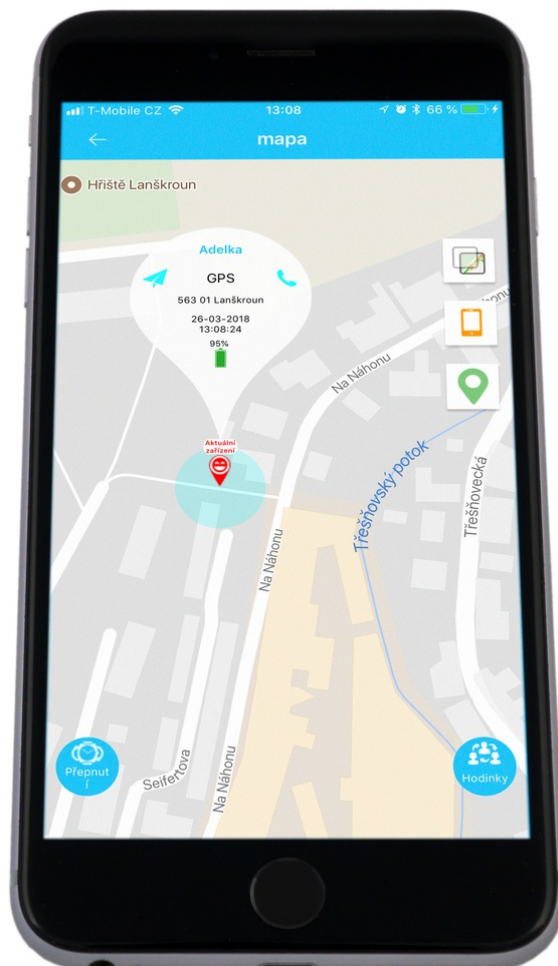

**Popis****GPS lokátorem Helmer LK 707 - pohyb dětí máte pod kontrolou**

**Dětské hodinky se zabudovaným GPS lokátorem Helmer LK 707** dají dětem ponětí o čase a rodičům zase klid a informaci o tom, kde se jejich ratolest nachází. Zařízení totiž umožňuje **příjem signálu z GPS satelitů a GSM/GPRS sítí** a na základě těchto dat následně lokalizovat polohu hodinek – které jsou umístěny ideálně na zápěstí vašeho dítěte. Informace o výskytu **zasílá ve formě souřadnic do mobilní aplikace** a s pomocí funkce **Fotoprint** zanesse tato data na mapu a vykreslí i případnou trasu.

Funkce **Geofence** zase slouží k tomu, aby dětské hodinky s lokátorem **Helmer LK 707** neopustily požadovaný prostor. V případě překročení virtuální hranice budete informováni pomocí obdržené zprávy. Kromě primární kontrolní funkce slouží **hodinky Helmer LK 707** také k **telefonování až na 10 přednastavených čísel**. 2 telefonní čísla slouží pro rychlé volání a nechybí ani možnost odposlechu zvuku v okolí, **přijímání SMS** či **nahrávání hlasových zpráv**.