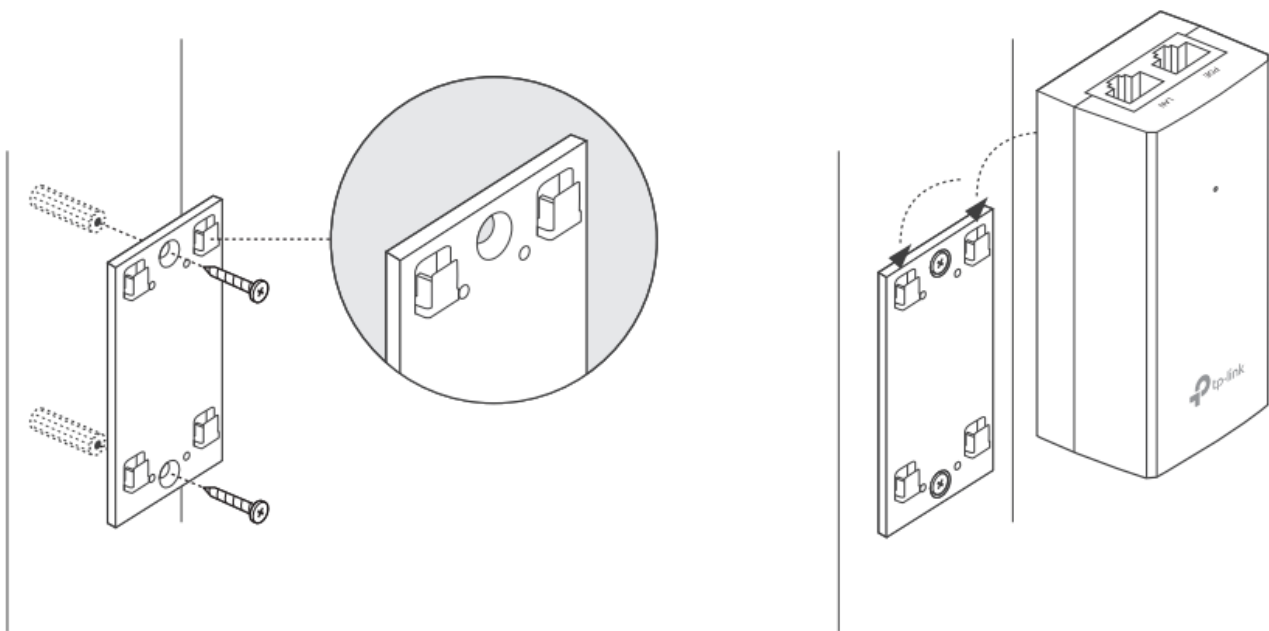

### TP-Link TL-POE2412G

Pasivní PoE injektor slouží pro napájení všech zařízení, které v sobě mají zabudovaný PoE extraktor a podporují napětí 24 V. PoE adaptér má dva gigabitové ethernetové porty.

Díky držáku, který je součástí balení, tento model jednoduše připevníte na zeď.

Součástí balení je napájecí kabel.

### ZÁKLADNÍ SPECIFIKACE

**Typ:** pasivní

**Výstupní napětí:** 24 V

**Výstupní výkon:** 12 W

**Výstupní PoE port:** 1 × 10/100/1000 Mbps

**Rozměry:** 85,8 × 43,9 × 35 mm