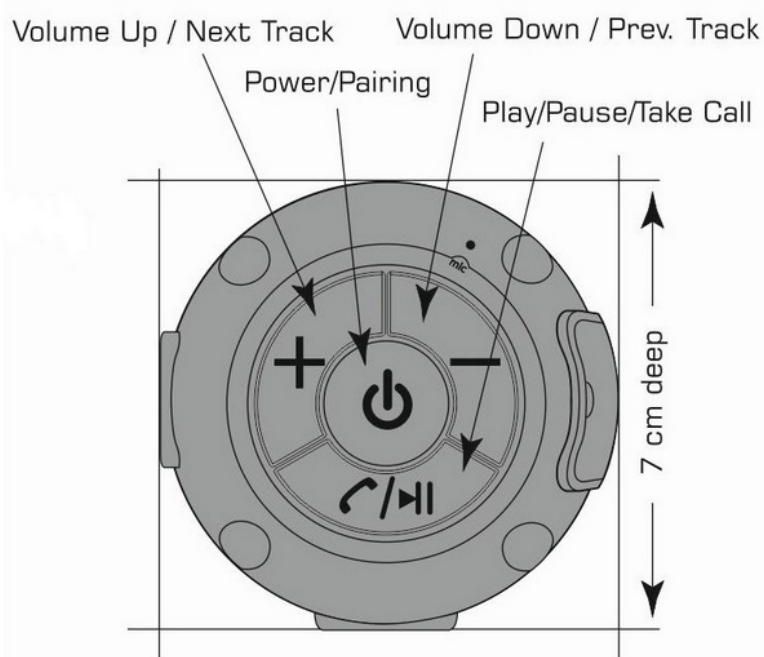

REPRODUKTOR SWISSTEN X-BOOM ČERNÝ

Cena celkem:	515 Kč (bez DPH: 426 Kč)
Běžná cena:	567 Kč
Ušetříte:	52 Kč
Kód zboží:	MOPSWI1232
Part No.:	52104000
Záruka:	24 měs.
Stav:	Nové zboží

Popis

Do outdooru i k vodě s bezdrátovým reproduktorem SWISSTEN Music Cube X-Boom

Bluetooth reproduktor SWISSTEN Music Cube X-Boom se vyznačuje nejenom kvalitní audio reprodukcí, ale také **odolným zpracováním těla**, které je kryto silikonovým pouzdem a splňuje **standard IPX5**. Díky tomu je vnitřní konstrukce chráněna před stříkající a vniknutí vlhkosti. Můžete jej bez obav vzít na pláž, párty u bazénu a jakýkoli jiný relax u vody či venkovním prostředí obecně.

Kompaktní rozměry a nízká váha předurčují reproduktor **SWISSTEN Music Cube X-Boom** k snadnému přenášení a