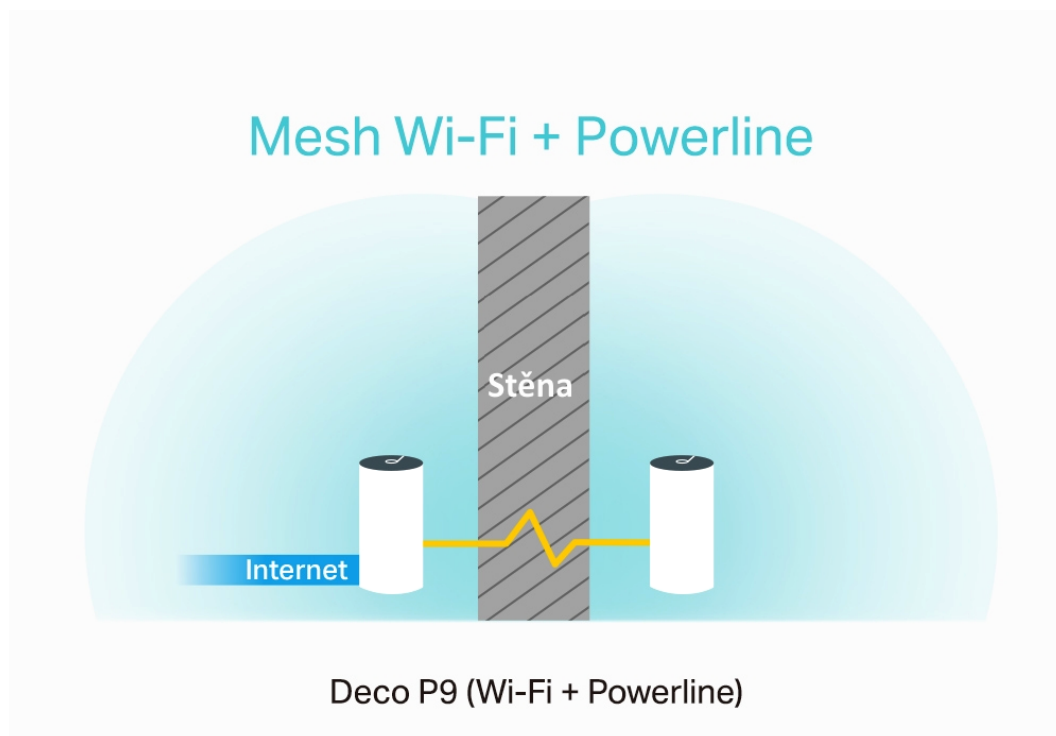

Popis

TP-Link Deco P9 (2 ks)

Deco P9 využívá systém trojice jednotek k dosažení bezproblémového celoplošného Wi-Fi pokrytí - eliminuje slabé oblasti signálu jednou provždy! Díky pokročilé technologii Deco Mesh spolupracují jednotky na vytvoření jednotné sítě s jediným názvem sítě. TP-Link **Mesh** znamená, že jednotky Deco spolupracují na **vytvoření jedné jednotné sítě**.

Deco E4 poskytuje rychlé a stabilní spojení rychlostí **až 1167 Mb/s** a spolupracuje s hlavními poskytovateli internetových služeb (ISP) a modemem. Tento systém je ideální pro pokrytí bezdrátovým signálem celé domácnosti (součástí balení jsou 2 jednotky) a je také **kompatibilní s Amazon Alexa a IFTTT**.

Deco P9 kombinuje **duální Wi-Fi a powerline** pro vytvoření silnější mesh sítě. Technologie Powerline **využívá elektrické rozvody** vašeho domu k vytvoření silnějšího propojení mezi jednotkami Deco tím, že **snižuje dopad stěn a jiných překážek na signál** a poskytuje ještě vyšší rychlosti sítě a skutečně bezproblémové pokrytí.