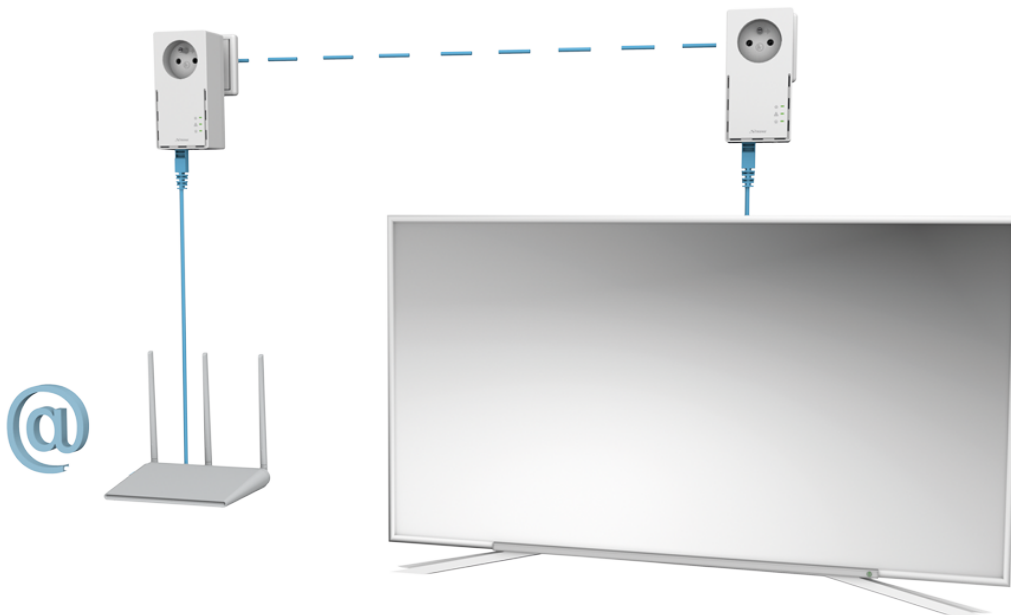

STRONG POWERLINE 1000 DUO FR

Cena celkem:	1 828 Kč
	(bez DPH: 1 511 Kč)
Běžná cena:	2 011 Kč
Ušetříte:	183 Kč
Kód zboží:	NETSRG1020
Part No.:	POWERL1000DUOFR
Záruka:	48 měs.
Stav:	Nové zboží

Popis**Strong Powerline 1000 DUO FR**

Sada obsahující **2 adaptéry** umožňuje velmi snadným způsobem využívat vysokorychlostní připojení k internetu s rychlostí **až 1000 Mb/s**. S funkcí MIMO 2x2 nabízí mimořádnou kvalitu přenosu dat pomocí stávající elektrické sítě ve vaší domácnosti. Stačí připojit jeden adaptér k vašemu internetovému modemu prostřednictvím **ethernetového portu** a vaše internetové připojení bude okamžitě dostupné z jakékoli elektrické zásuvky pomocí druhého adaptéru. Navíc nepřijdete o žádnou elektrickou zásuvku, protože oba adaptéry jsou vybaveny **vlastní elektrickou zásuvkou s odrušovacím filtrem**.

**ZÁKLADNÍ SPECIFIKACE****Rychlost přenosu dat:** až 1000 Mbit/s**Standards a protokoly:** HomePlug AV, HomePlug AV2, IEEE802.3, IEEE802.3u**Rozhraní:** 1× RJ-45 10/100/1000**Zabezpečení:** 128bitové AES šifrování**Dosah:** až 300 m**Rozměry:** 119 × 74 × 60 mm

Barva: bílá