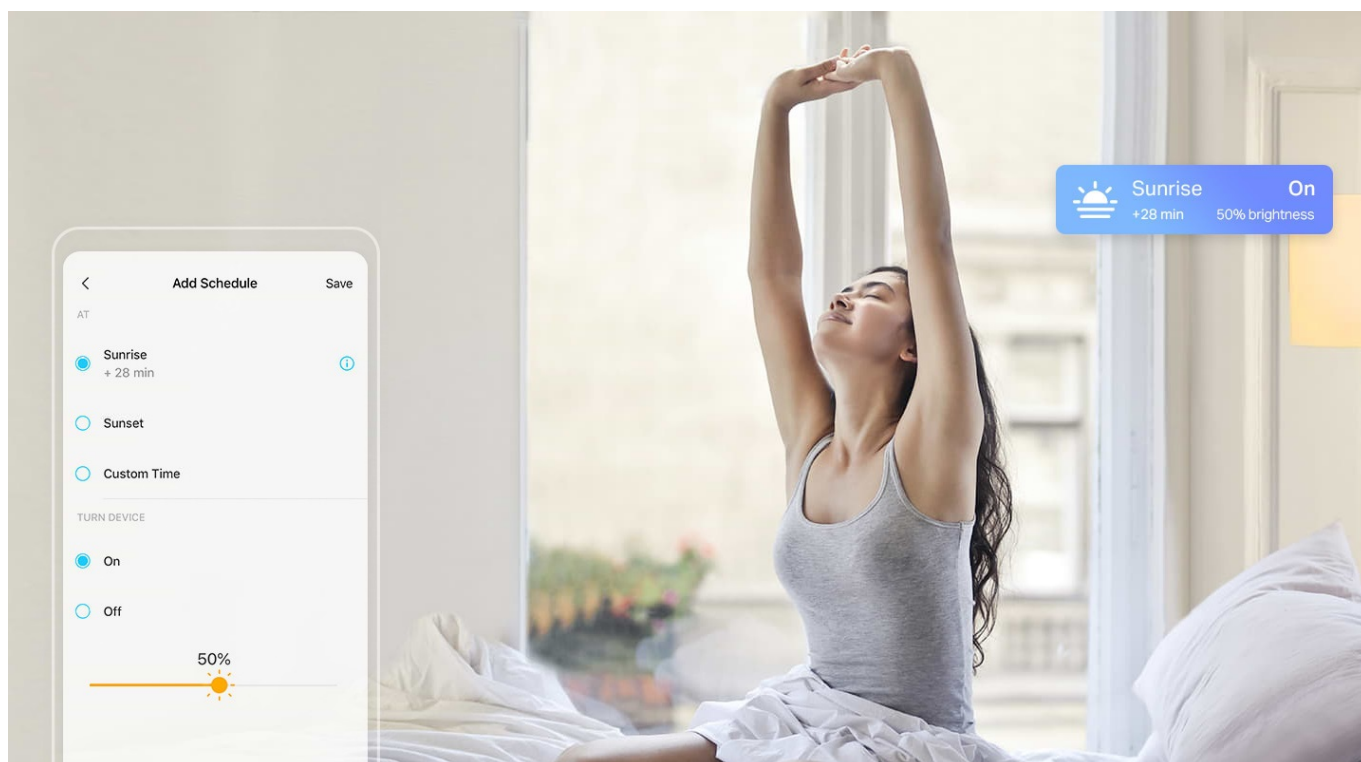

## TP-Link Tapo L510E - když slunce nesvítí, chytrá žárovka poslouží

**Chytrá žárovka TP-Link Tapo L510E s nastavitelnou intenzitou osvětlení**, která se přizpůsobí vašim požadavkům v domácnosti. Chcete vytvořit atmosféru pro romantický večer, pracovní činnost nebo třeba relax po náročném dni u filmu? Osvětlení je teď ve vašich rukách. Pokud jste si zvykli na jas světla při večeri, u čtení knížky, sledování TV či jiných činnostech, můžete si jej **snadno uložit a zase zvolit**, až bude čas na další díl oblíbeného seriálu.

Jednoduše připojte chytrou žárovku k domácí Wi-Fi síti a ovládejte pomocí aplikace Tapo kdekoliv se pohybujete. Nepotřebujete žádné další ovládací prvky. Žárovka podporuje také hlasové ovládání Amazon Alexa a Google Assistant. Lze ji stmívat a rozsvěcovat ručně nebo na základě nastavitelných časových rozvrhů.