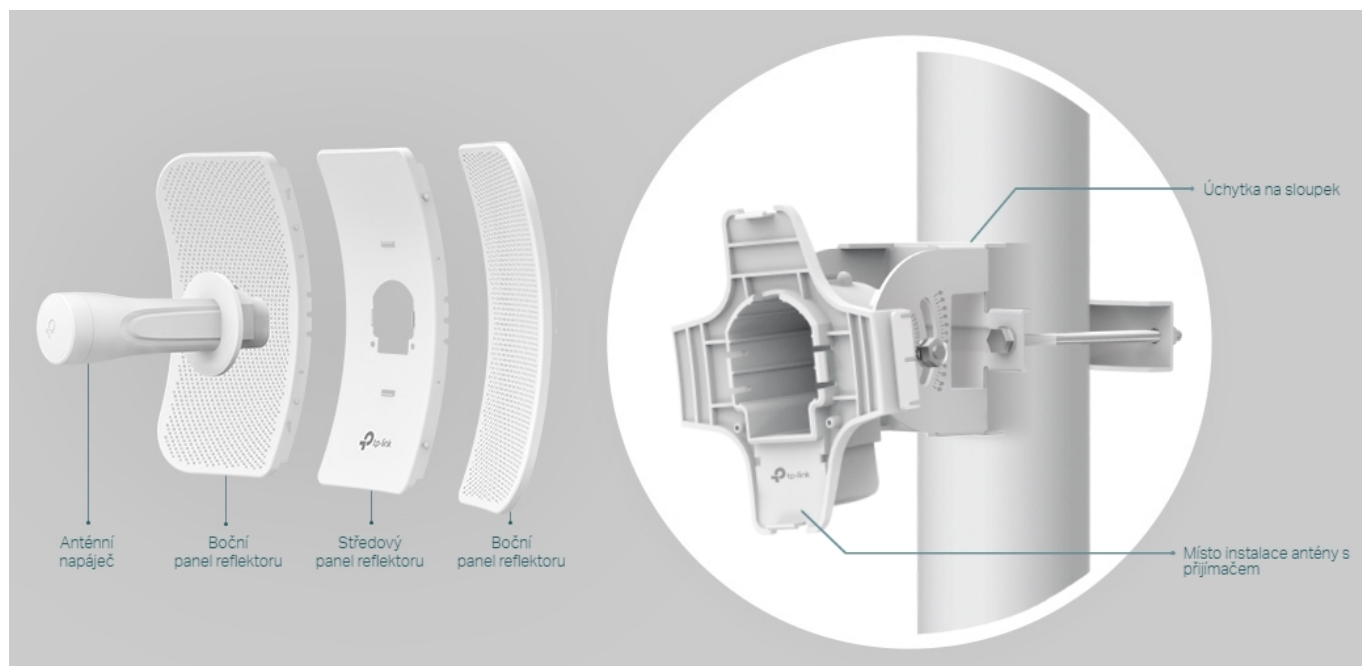

TP-LINK CPE710

Cena celkem:	2 392 Kč (bez DPH: 1 977 Kč)
Běžná cena:	2 632 Kč
Ušetříte:	239 Kč
Kód zboží:	NATTPL1021
Part No.:	CPE710
Záruka:	36 měs.
Stav:	Nové zboží

Popis

TP-Link CPE710

Směrová anténa na profesionální úrovni se ziskem 23 dBi určená pro bezdrátový přenos dat na velké vzdálenosti.

Díky směrové anténě Cassegrain s vysokým ziskem 23 dBi, technologií 2x2 MIMO a speciálnímu kovovému reflektoru umožňuje model CPE710 dosáhnout vynikajícího směrového zaměření paprsku, vylepšené latence a odolnosti vůči rušení. Profesionální výkon a uživatelsky příjemné provedení – venkovní anténa CPE710 s rychlostí přenosu 867 Mb/s v pásmu 5 GHz a ziskem 23 dBi je ideální volbou a cenově výhodným řešením pro potřeby venkovních bezdrátových sítí.

Stabilní konstrukce a flexibilní instalace

- Díky částem, které do sebe vzájemně zaklapnou, je montáž snadná a pohodlná
- Sady pro montáž na sloupek a volnost pohybu ve všech třech osách umožňují flexibilní instalaci
- Odolná konstrukce zajišťuje stabilitu i ve větrném prostředí

Pharos Control - Systém centralizované správy sítě

Anténa CPE710 se dodává se softwarem Pharos Control pro centralizovanou správu sítě, který uživatelům pomáhá snadno

řídít všechna zařízení v síti z jediného počítače. Mezi jeho funkce patří rozpoznávání zařízení, monitorování jejich stavu, aktualizace firmwaru a údržba sítě. Intuitivní prostředí ve webovém prohlížeči – PharOS – je alternativním způsobem, jak síť spravovat, a profesionálům umožňuje přístup k detailnějším nastavením.