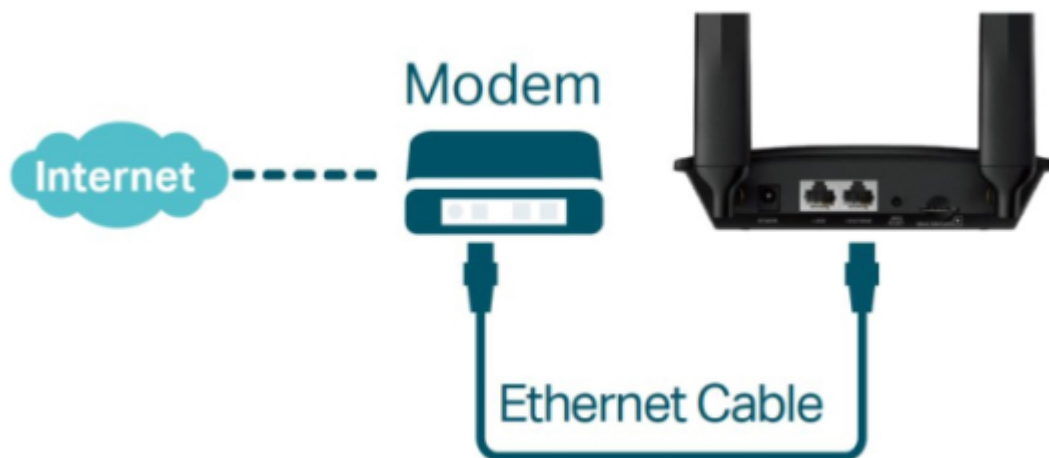

### TP-Link TL-MR100

Využijte všechny výhody vaší špičkové **LTE** sítě s TL-MR100, který může dosáhnout rychlosti připojení až **300 Mbps**. TL-MR100 vám dovoluje sdílet vaši 4G LTE síť **až s 32 Wi-Fi zařízeními**, takže si můžete užít nepřerušené HD filmy, rychlé stahování souborů a video chat, který se neseká.

S integrovaným LTE modemem a **vestavěným slotem pro SIM kartu** je vše, co potřebujete, pouze vložit SIM kartu a zapnout router. Užívání si rychlé a stabilní Wi-Fi na LTE síti nebylo nikdy jednodušší.