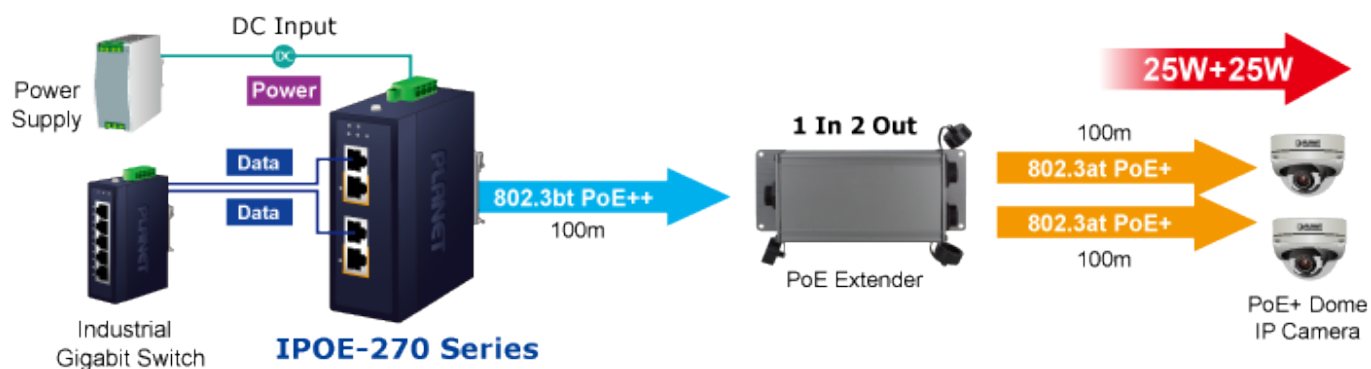

Zatížitelnost portů: až 180 W při DC 52/54/56 V, až 120 W při DC 48 V

Napájení: DC 48-56 V, redundantní (zdroj není součástí balení)

Provozní teplota: -40 až +75 °C

Rozměry: 115 × 70 × 41 mm

Hmotnost: 284 g