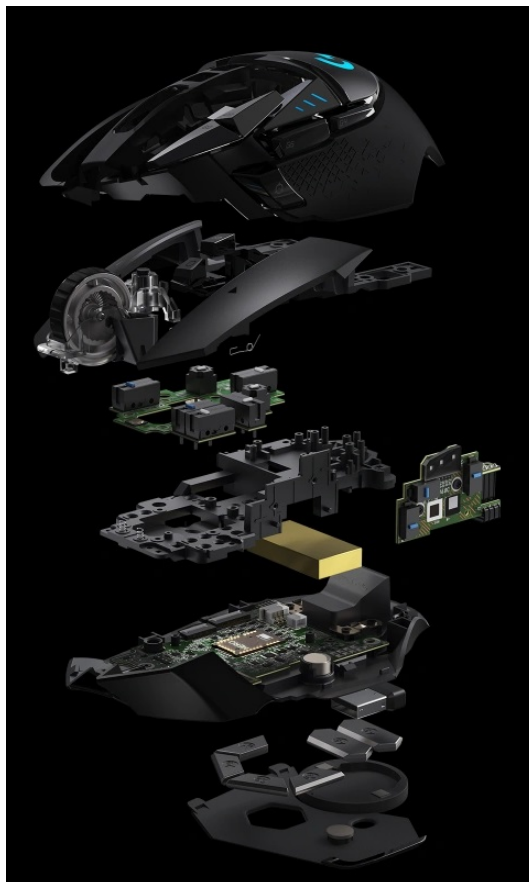

MOUL5541

Part No.:

910-005567

Záruka:

24 měs.

Stav:

Nové zboží

**Popis****Hrajte na LIGHTSPEED úrovni - myš Logitech G502 HERO LIGHTSPEED**

**Bezdrátová myš Logitech G502 HERO LIGHTSPEED** je tím pravým herním trumfem. Podporuje ultra rychlé bezdrátové připojení **LIGHTSPEED** pro zajištění spolehlivosti a profesionálního výkonu v oblasti **eSportu**. Logitech G502 HERO LIGHTSPEED disponuje **senzorem HERO 16K** nové generace s nastavitelným rozlišením **až na hodnotu 16 000 DPI**.

Díky širokému rozsahu citlivosti se přizpůsobí všem herním žánrům a zvládne všechny mise i herní výzvy – od precizního míření sniperkou po zběsilé manévrování mezi kulkami. Pro ještě lepší klouzavost a ovladatelnost je myš vybavena systémem nastavitelné váhy takže si její pohyb a váhu přizpůsobíte přesně do ruky. Samozřejmostí je také přizpůsobitelné **RGB podsvícení**.

### Logitech G502 HERO LIGHTSPEED

Herní bezdrátová myš disponující **11 programovatelnými tlačítky** a vysoce přesným optickým senzorem **HERO 16K** s nastavitelným rozlišením **až 16000 dpi**. Vyniká vysokou odolností **až 50 milionů kliknutí** a dobou odezvy **1 ms**. S technologií **Lightsync RGB** lze nastavit světelné animace a efekty. Napájení zajišťuje **vestavěná baterie**, která při plném nabití udrží myš bez podsvícení v chodu až 60 hodin. Připojení je realizováno skrze **USB přijímač**.