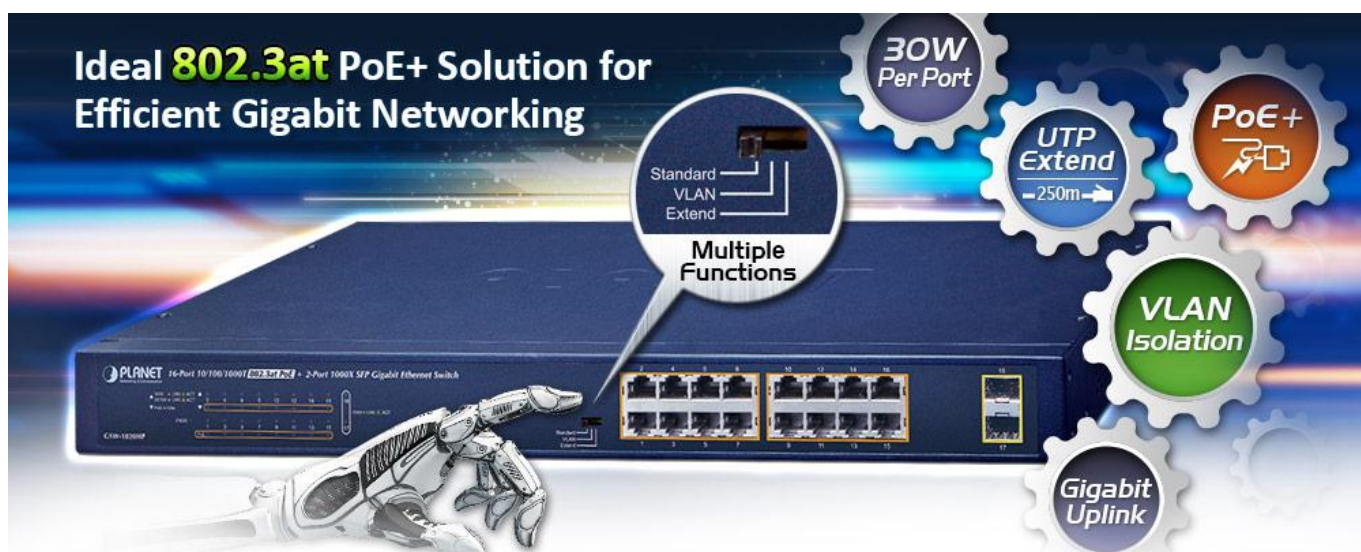

PLANET GSW-1820HP

Cena celkem:	5 079 Kč (bez DPH: 4 198 Kč)
Běžná cena:	5 587 Kč
Ušetříte:	508 Kč
Kód zboží:	NETPLA2298
Part No.:	GSW-1820HP
Záruka:	38 měs.
Stav:	Nové zboží

Popis

PLANET GSW-1820HP

Gigabitový PoE+ přepínač, **16 x 10/100/1000Base-T RJ-45** s injektory **802.3af/at**, **dva SFP** sloty 1000Base-X, napájecí výkon až **240 W**.

LED indikace využití PoE portů, **DIP switch** pro přepnutí **Standard/VLAN/Extend** módu, mechanismy pro úsporu příkonu podle IEEE 802.3az.

Gigabitový přepínač s PoE+ (power over ethernet) porty pro centralizované napájení zařízení po ethernetu jako jsou IP kamery, Wi-Fi prvky nebo VOIP telefony a s možností napojení do infrastruktury pomocí dvou optických SFP portů.

Zařízení je svým provedením vhodné jak pro instalaci do domácích nebo kancelářských prostorů, tak pro aplikace v lokálních rozvaděčích.

Výstupní výkon PoE portů je regulován v závislosti na příkonu napájených zařízení mechanismy EEE (Energy-Efficient Ethernet) podle IEEE 802.3az.

ZÁKLADNÍ SPECIFIKACE

Fyzické vlastnosti:

Porty: 16 x RJ-45 10/100/1000Base-T, 2 x SFP 1000Base-X

Paměť: 8k MAC adres

Propustnost: sběrnice 36 Gbps, provozně 26,8 Mpps (64B)

Podpora přenosu: JumboFrame 9K

Provedení: rack 1U