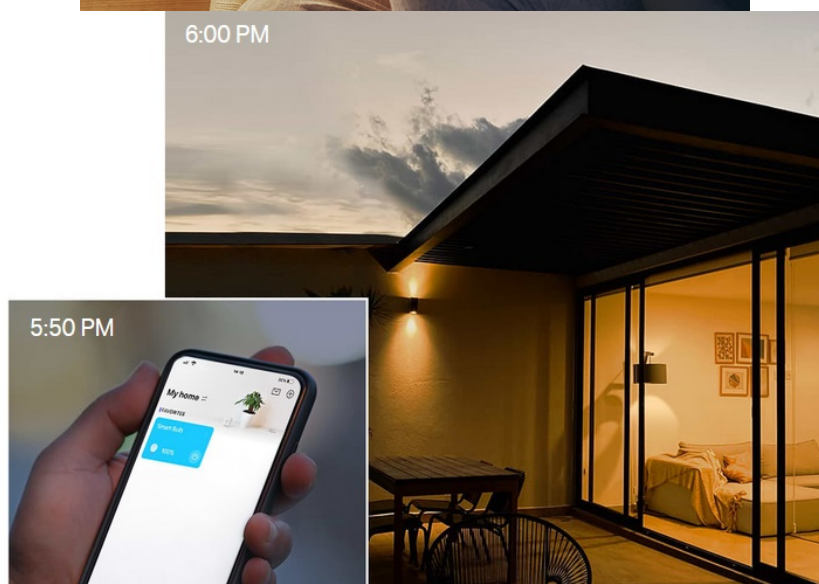

Chytrá vícebarevná žárovka TP-Link Tapo L530E s nastavitelnou intenzitou osvětlení, která se přizpůsobí vašim požadavkům v domácnosti. Chcete vytvořit atmosféru pro romantický večer, pracovní činnost nebo třeba relax po náročném dni u filmu? Osvětlení je teď ve vašich rukách. Pokud jste si zvykli na jas světla při večeři, u čtení knížky, sledování TV či jiných činnostech, můžete si jej **snadno uložit a zase zvolit**, až bude čas na další díl oblíbeného seriálu.

Máte-li rádi pravidelnost, jistě oceníte možnost **nastavení časových plánů pro zapnutí a vypnutí** s přesně daným jasem. Nebo zvolte **Režim nepřítomnost**, aby osvětlení simulovalo vaši přítomnost a odradilo tak případné nezvané hosty.

Díky pokročilým **technologím pro úsporu energie** se nemusíte bát, že byste přespříliš plýtvali elektřinou. **Vícebarevná smart žárovka TP-Link Tapo L530E** se ideálně uplatní ve všech typech chytrých domácností, **podporuje hlasové ovládání**, takže rychle a jednoduše změníte osvětlení skrze příkazy pro **hlasové asistenty Amazon Alexa a Google Assistant**. Snadné ovládání podporuje rovněž **aplikace Tapo pro chytré mobilní telefony**.

Jednoduše připojte chytrou žárovku k domácí Wi-Fi síti a ovládejte pomocí aplikace Tapo kdekoliv se pohybujete. Nepotřebujete žádné další ovládací prvky. Žárovka podporuje také hlasové ovládání Amazon Alexa a Google Assistant. Lze ji stmívat a rozsvěcovat ručně nebo na základě nastavitelných časových rozvrhů.