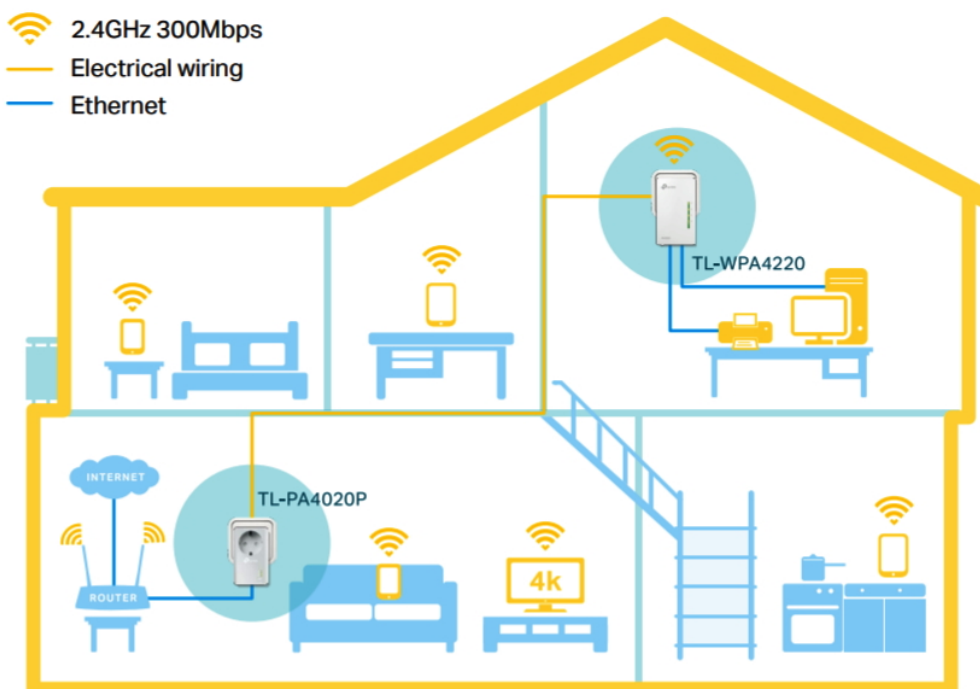

Sada powerline adaptérů s **Wi-Fi** připojením a pokročilou technologií **HomePlug AV2** poskytuje uživatelům vysokorychlostní přenos dat rychlostí **až 600 Mb/s** po elektrickém vedení (dosah 300 m), nebo **až 300 Mb/s** přes Wi-Fi připojení. Streamujte v HD, hrajte online a stahujte velké soubory bez přerušení.

- **HomePlug AV2 standard** - vysokorychlostní přenos dat rychlostí až 600 Mb/s
- **Wi-Fi** - integrovaný přístupový bod standardu 802.11b/g/n (pouze v sekundární jednotce)
- **Plug and Play** - umožňuje jednoduché a rychlé nastavení během pár minut

ZÁKLADNÍ SPECIFIKACE

Typ zásuvky: EU

Rychlost přenosu dat: až 600 Mb/s

Standards a protokoly: HomePlug AV2, HomePlug AV, IEEE 1901, IEEE 802.3, IEEE 802.3u, IEEE 802.3ab, IEEE 802.11b/g/n

Rozhraní: 2 × 10/100 Mbps RJ-45

Zabezpečení: WPA-PSK, WPA2-PSK, WEP, 128bitové AES šifrování

Dosah: až 300 m

Rozměry:

TL-WPA4220: 94 × 54 × 40 mm

TL-PA4020P: 95 × 58 × 42 mm

Barva: bílá-šedá