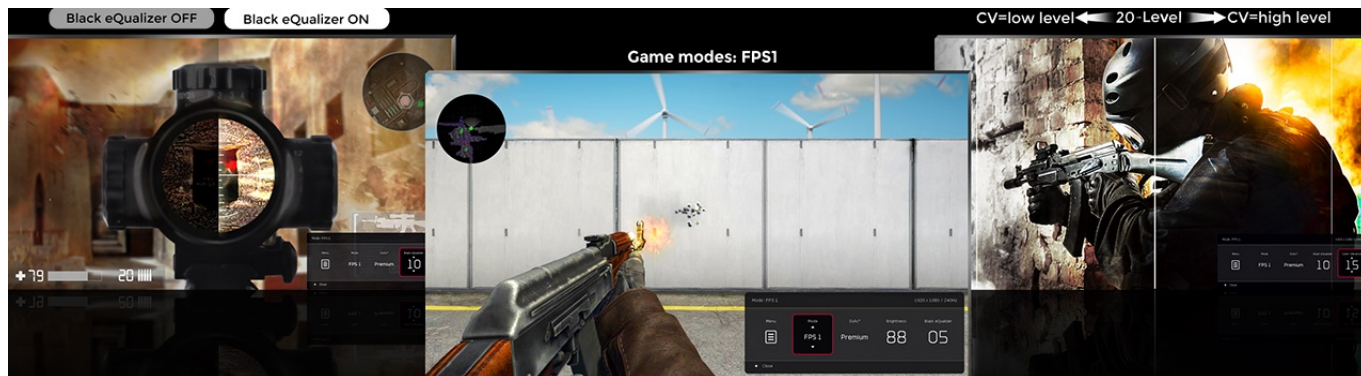

### ZOWIE by BenQ XL2540K - nemilosrdně se prosadí na herní scéně

Herní monitor **ZOWIE by BenQ XL2540K** vás během okamžiku dostane do světa pokročilého gamingu a multimédií. Zprostředkuje vám ostrý obraz ve **Full HD** kvalitě a s mimořádnou plynulostí díky **240Hz obnovovací frekvenci** a **1ms době odezvy**. To oceníte především při hraní akčních her, stříleček nebo dynamických filmových sekvencích.

Menší základna poskytuje více prostoru na stole, přesto poskytuje monitoru vysokou stabilitu a hráčům více možností pro umístění periferií. Každý hráč má vlastní požadavky na komfort. I proto monitor **ZOWIE by BenQ XL2540K** umožňuje flexibilní nastavení výšky a úhlu. Vlastní nastavení parametrů a **videoprofilů** můžete snadno uložit a sdílet se spoluhráči nebo svými fanoušky skrze jednoduché uživatelské rozhraní.