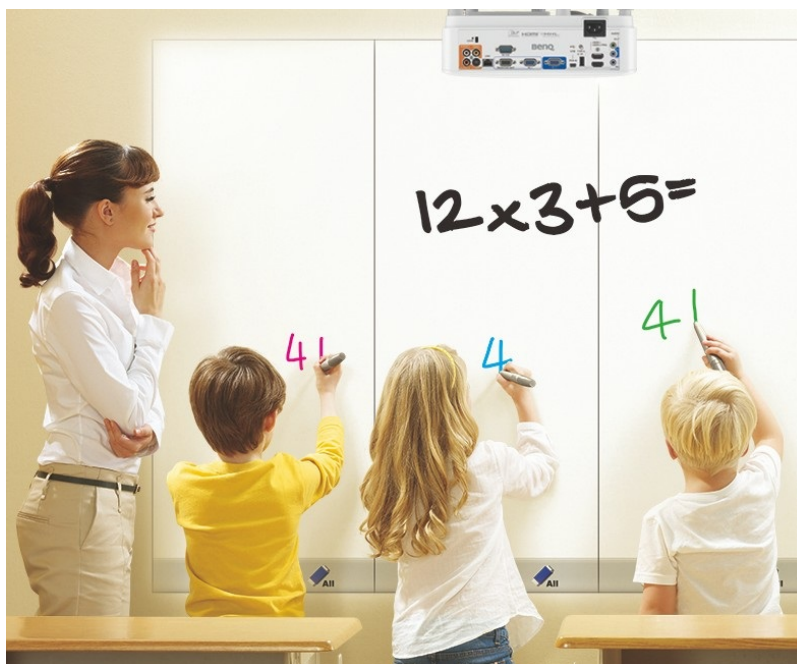

Projektor BenQ MW826STH představuje optimální volbu pro každodenní prezentace. Disponuje **3500 ANSI lumenů** a poskytuje ostrý obraz pro komfortní čtení textů ve firemním prostředí i v přednáškových místnostech při zapnutém osvětlení. Je vhodný pro prezentaci čísel, textů nebo tabulek, uplatní se nejenom v podnikové sféře, ale také vzdělávání a při interaktivní výuce.

Konstrukce s protiprachovým senzorem zajišťuje ochranu DLP čipu a tím zamezuje degradaci obrazu způsobenou usazováním prachu a podporuje dlouhou životnost a trvalou kvalitu barev. **Projektor BenQ MW826STH** s ultra krátkou projekční vzdáleností nabízí **ostrý obraz o velikosti až 120 palců** bez rušivých odlesků a stínů a je navržen pro všestranné umístění ve třídě a učebně. Podpora **modulu PointWrite** udělá z každého povrchu prostor pro efektivní spolupráci.

BenQ MW8265TH

DLP projektor vhodný do **interaktivních učeben**. Nabízí rozlišení **1280 x 800** obrazových bodů, svítivost **3500 ANSI** lumenů a kontrastní poměr **20 000:1**. Kromě nepřeberného množství portů jistě oceníte reproduktor s výkonem **10 W**.

ZÁKLADNÍ SPECIFIKACE

Systém projekce: DLP

Rozlišení: 1280 x 800 px

Jas: 3500 ANSI lumenů

Kontrastní poměr: 20000:1

Rozhraní: 2 x VGA vstup, 1 x VGA výstup, 2 x HDMI, 1 x RJ-45, 1 x RS-232, 1 x USB typ A, 1 x mini USB typ B, 1 x S-Video, 1 x RCA audio vstup, 1 x kompozitní video vstup, 2 x audio vstup, 1 x audio výstup