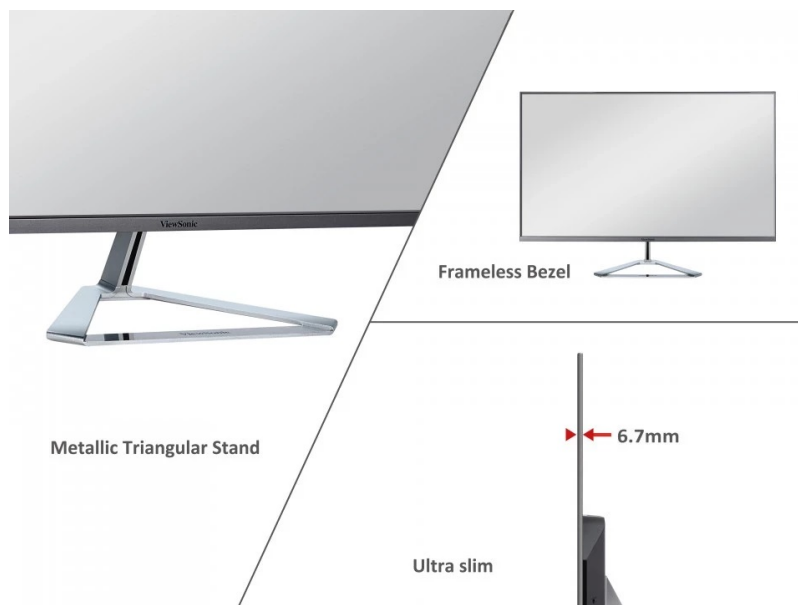

LED monitor ViewSonic VX3276-MHD-3 ve stylovém designu a tenkém provedení, který vám zprostředkuje obraz na ploše **31.5"** a doplní vaše pracovní nebo multimediální PC centrum. **Technologie SuperClear IPS** podporuje pestré barvy a široké pozorovací úhly pro komfortní sledování obsahu ze stran.

ViewSonic VX3276-MHD-3

LED monitor s úhlopříčkou **31,5"** a Full HD rozlišením 1920 x 1080 obrazových bodů. Disponuje jasem **250 cd/m²** a dobou odezvy **4 ms**. Kontrastní poměr činí **1200:1**. Použitím technologie **IPS** je dosaženo širokých pozorovacích úhlů **178° horizontálně i vertikálně**. O zvuk se starají **stereo reproduktory** s celkovým výkonem **4 W**. Monitor je vybaven **VESA** uchycením.

Součástí balení je HDMI kabel.

ZÁKLADNÍ SPECIFIKACE

Typ panelu: IPS

Úhlopříčka: 31,5"

Poměr stran: 16:9

Rozlišení: 1920 x 1080

Kontrastní poměr: 1200:1

Doba odezvy: 4 ms

Rozhraní: 1x HDMI, 1x VGA, 1x DisplayPort, 1x audio vstup, 1x sluchátkový výstup

Barva: stříbrná - černá