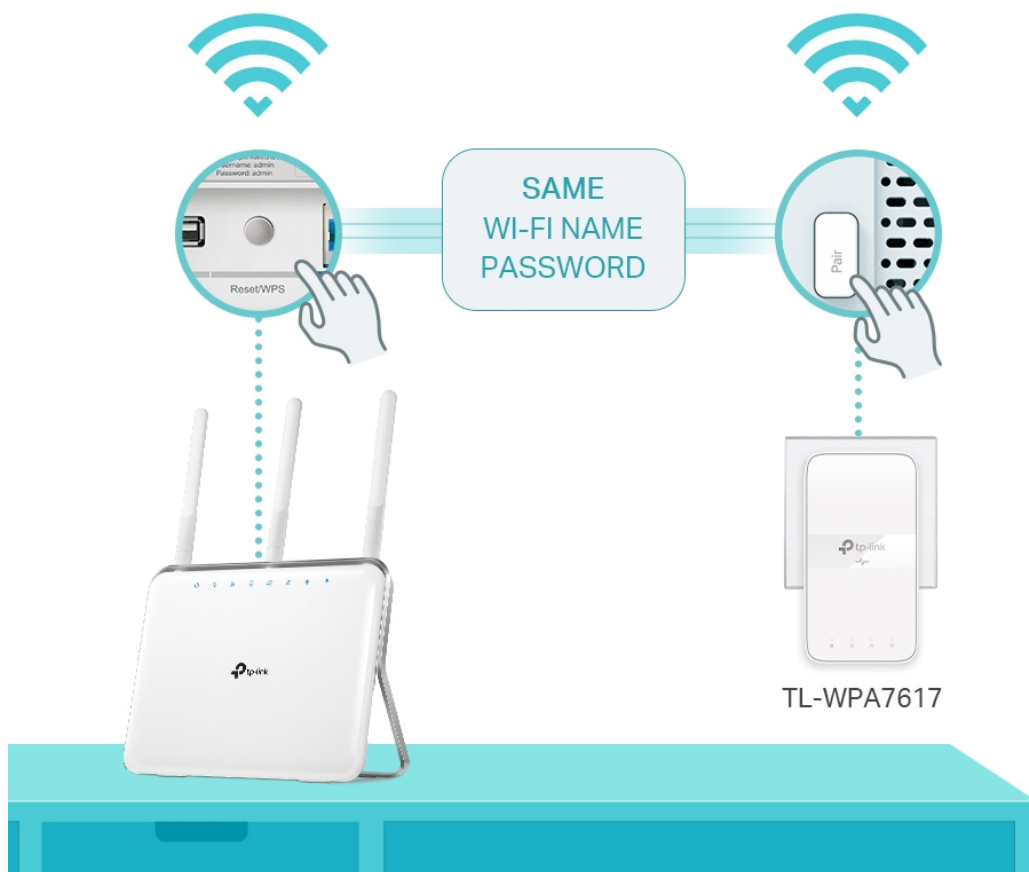

### TP-Link TL-WPA7617 KIT

Sada **HomePlug AV2 rozšíří** vaše **internetové připojení** do každé místnosti domu pomocí stávající **elektrické sítě**. Nabídne vysokorychlostní připojení k internetu v celém domě či velkém bytě, a to jak pomocí kabelového připojení **LAN**, tak bezdrátového připojení **Wi-Fi 802.11a/b/g/n/ac** s dosahem až 300 m.

Můžete vytvořit dvoupásmovou Wi-Fi síť (souběžná rychlost přenosu dat **300 Mb/s** v pásmu 2,4 GHz a **867 Mb/s** v pásmu 5 GHz) s větší šířkou pásma a menším rušením. Díky tomu bude výkon vaší **Powerline** sítě maximální. Sada je vybavena tlačítkem **klonování Wi-Fi** pro velké rozšíření dosahu, což znamená, že může automaticky zkopírovat identifikátor SSID a heslo vašeho směrovače. Tímto způsobem adaptér **zjednodušuje konfiguraci** Wi-Fi a umožňuje bezproblémový roaming v rámci domácí sítě.

- **Standard HomePlug AV2** - poskytuje ultra rychlé přenosy dat přes elektrické vedení až 1 000 Mbit/s
- **Dvoupásmová síť Wi-Fi AC1200** - zařízení rozšíří ultra rychlou dvoupásmovou Wi-Fi síť s rychlostí až 867 Mbit/s v pásmu 5 GHz a až 300 Mbit/s v pásmu 2,4 GHz.
- **Konfigurace Wi-Fi jedním dotykem** - jedním stisknutím tlačítka Wi-Fi zkopírujete název a heslo sítě ze svého routeru. Jakékoli změny nastavení se automaticky aplikují na celou síť Powerline.
- **Automatická synchronizace Wi-Fi** - stisknutím tlačítka párování přidejte další opakovací signál do sítě Powerline a jednotně synchronizujte parametry a nastavení.
- **Dodatečná elektrická zásuvka** - elektrický proud ze zásuvky můžete využít k napájení dalších zařízení díky integrované zásuvce.
- **Gigabitový port** - nabízí přístup k zabezpečené kabelové síti stolním počítačům, NAS, chytrým televizím nebo herním konzolám.