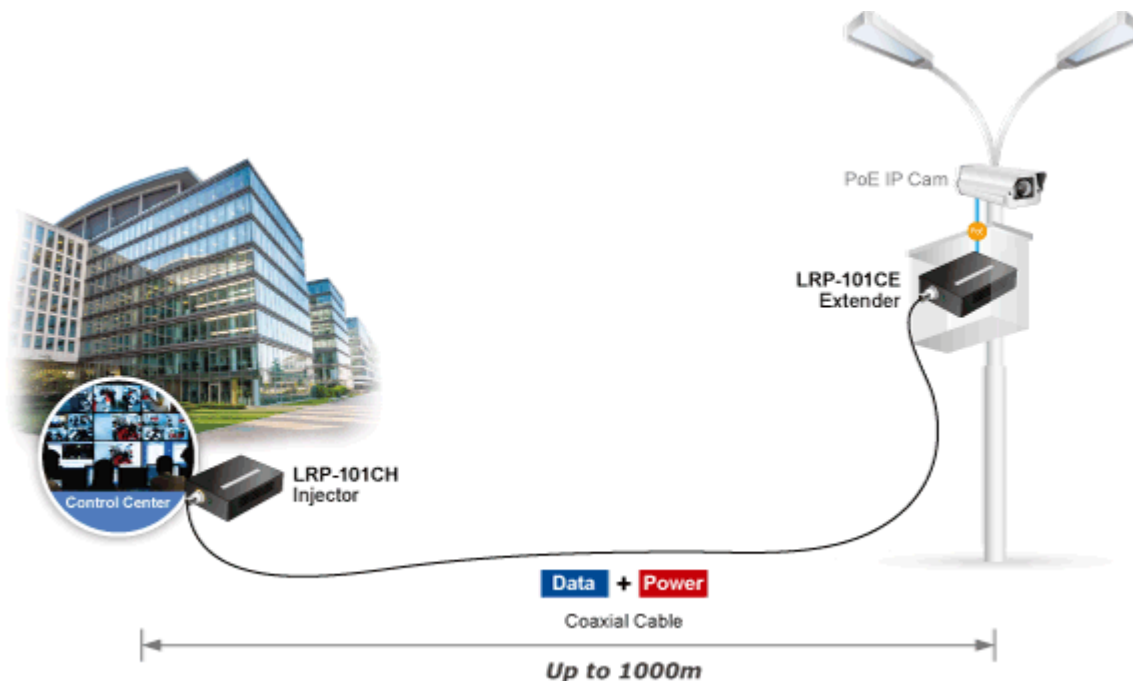

- Šifrování AES-128
- Kmitočtové spektrum 2-28 MHz

Fyzické vlastnosti:

Porty: 1x RJ-45 10/100Base-TX s PoE vstupem 802.3af/at, 1x BNC konektor

Provedení: na zeď, DIN lišta (vyžaduje držák, není součástí balení)

Napájení: PoE 802.3af/at DC 48-56 V nebo adaptérem DC 48-56 V (není součástí balení)

Ochrana: ESD (do 4 kV DC) + EFT (do 2 kV)

Provozní teplota: -20 až +70 °C, vlhkost 5-95 %

Rozměry: 94 x 70 x 26 mm

Hmotnost: 200 g

PoE funkce:

Celkový napájecí výkon: IEEE 802.3at, IEEE 802.3af

Počet injektorů: 1x až 30 W

Typ napájení: End-span, Mid-span

Typická aplikace: