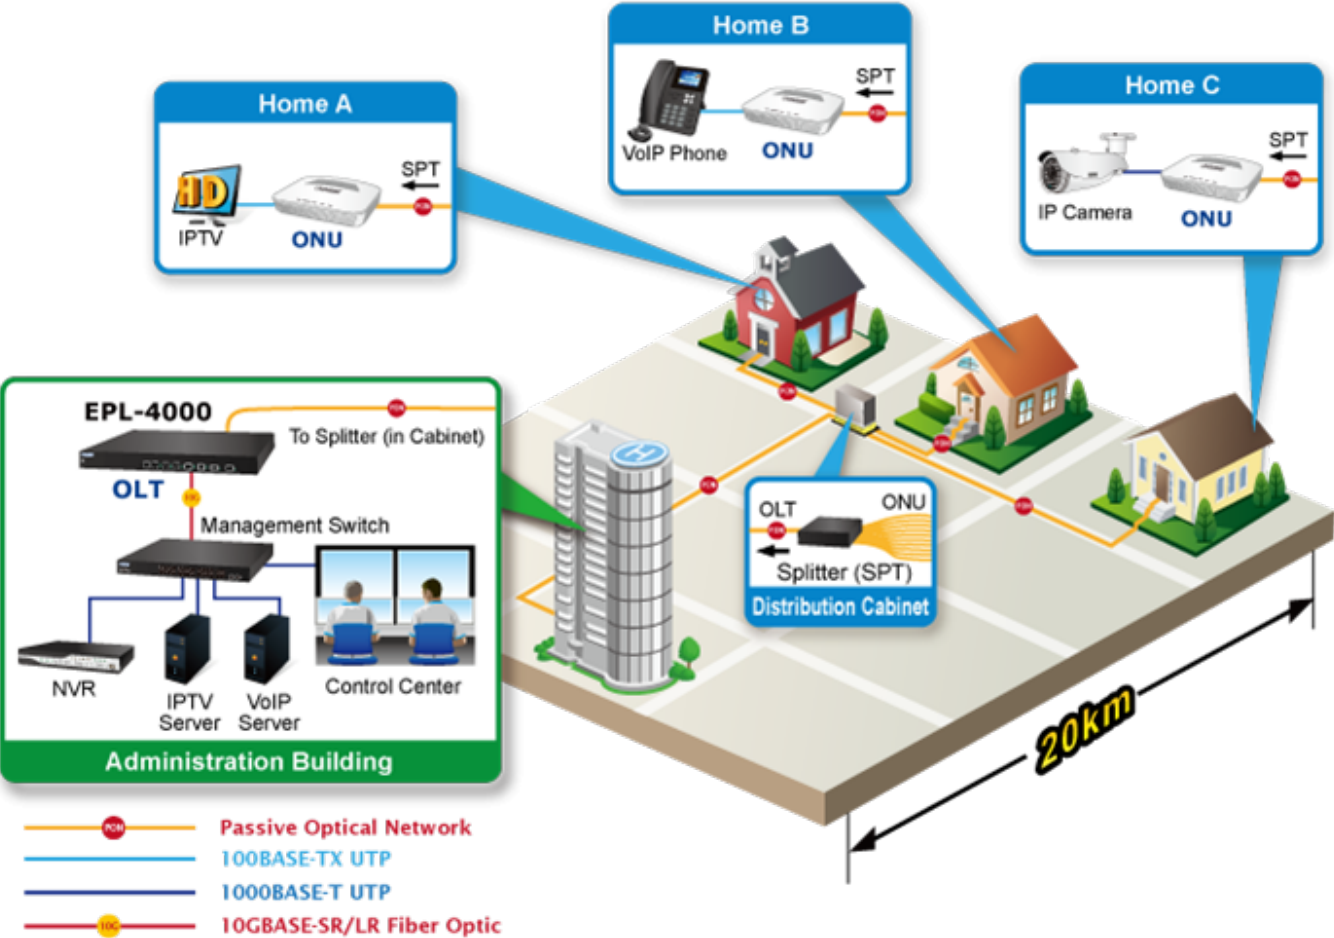

Popis

PLANET EPL-4000

GEAPON OLT (Optical Line Terminal) **centrální jednotka pro výstavbu GEAPON sítě**. Zařízení poskytuje vysoce efektivní řešení, pohodlnou správu, vysokou šířku pásma (1,25 Gbps pro upstream i downstream), pokrytí na velké vzdálenosti (až 20 km mezi uzly) a flexibilitu. Jedná se o spolehlivou a nákladově efektivní přístupovou technologii pro aplikace služeb "triple-play".

Podotýkáme, že počet připojených klientů závisí jen od konstrukce sítě a především návrhu optického rozbočení. Počet klientů 64 není pevným limitem a lze jej při pečlivé konstrukci optického rozvodu i překročit.

ZÁKLADNÍ SPECIFIKACE

Porty: 4x GEAPON, 4x 1/10G Base-X SFP+, 4x 100/1000 Base-T RJ-45, 2x RJ-45 (management + konzole)

Napájení: interní zdroj, AC 100-240 V, příkon do 30 W

Provozní teplota: -10 až +55 °C

Rozměry: 442 x 200 x 43 mm

Hmotnost: 2,82 kg

Fiber To The Home (FTTH) Application

IP Surveillance System Application for Campus